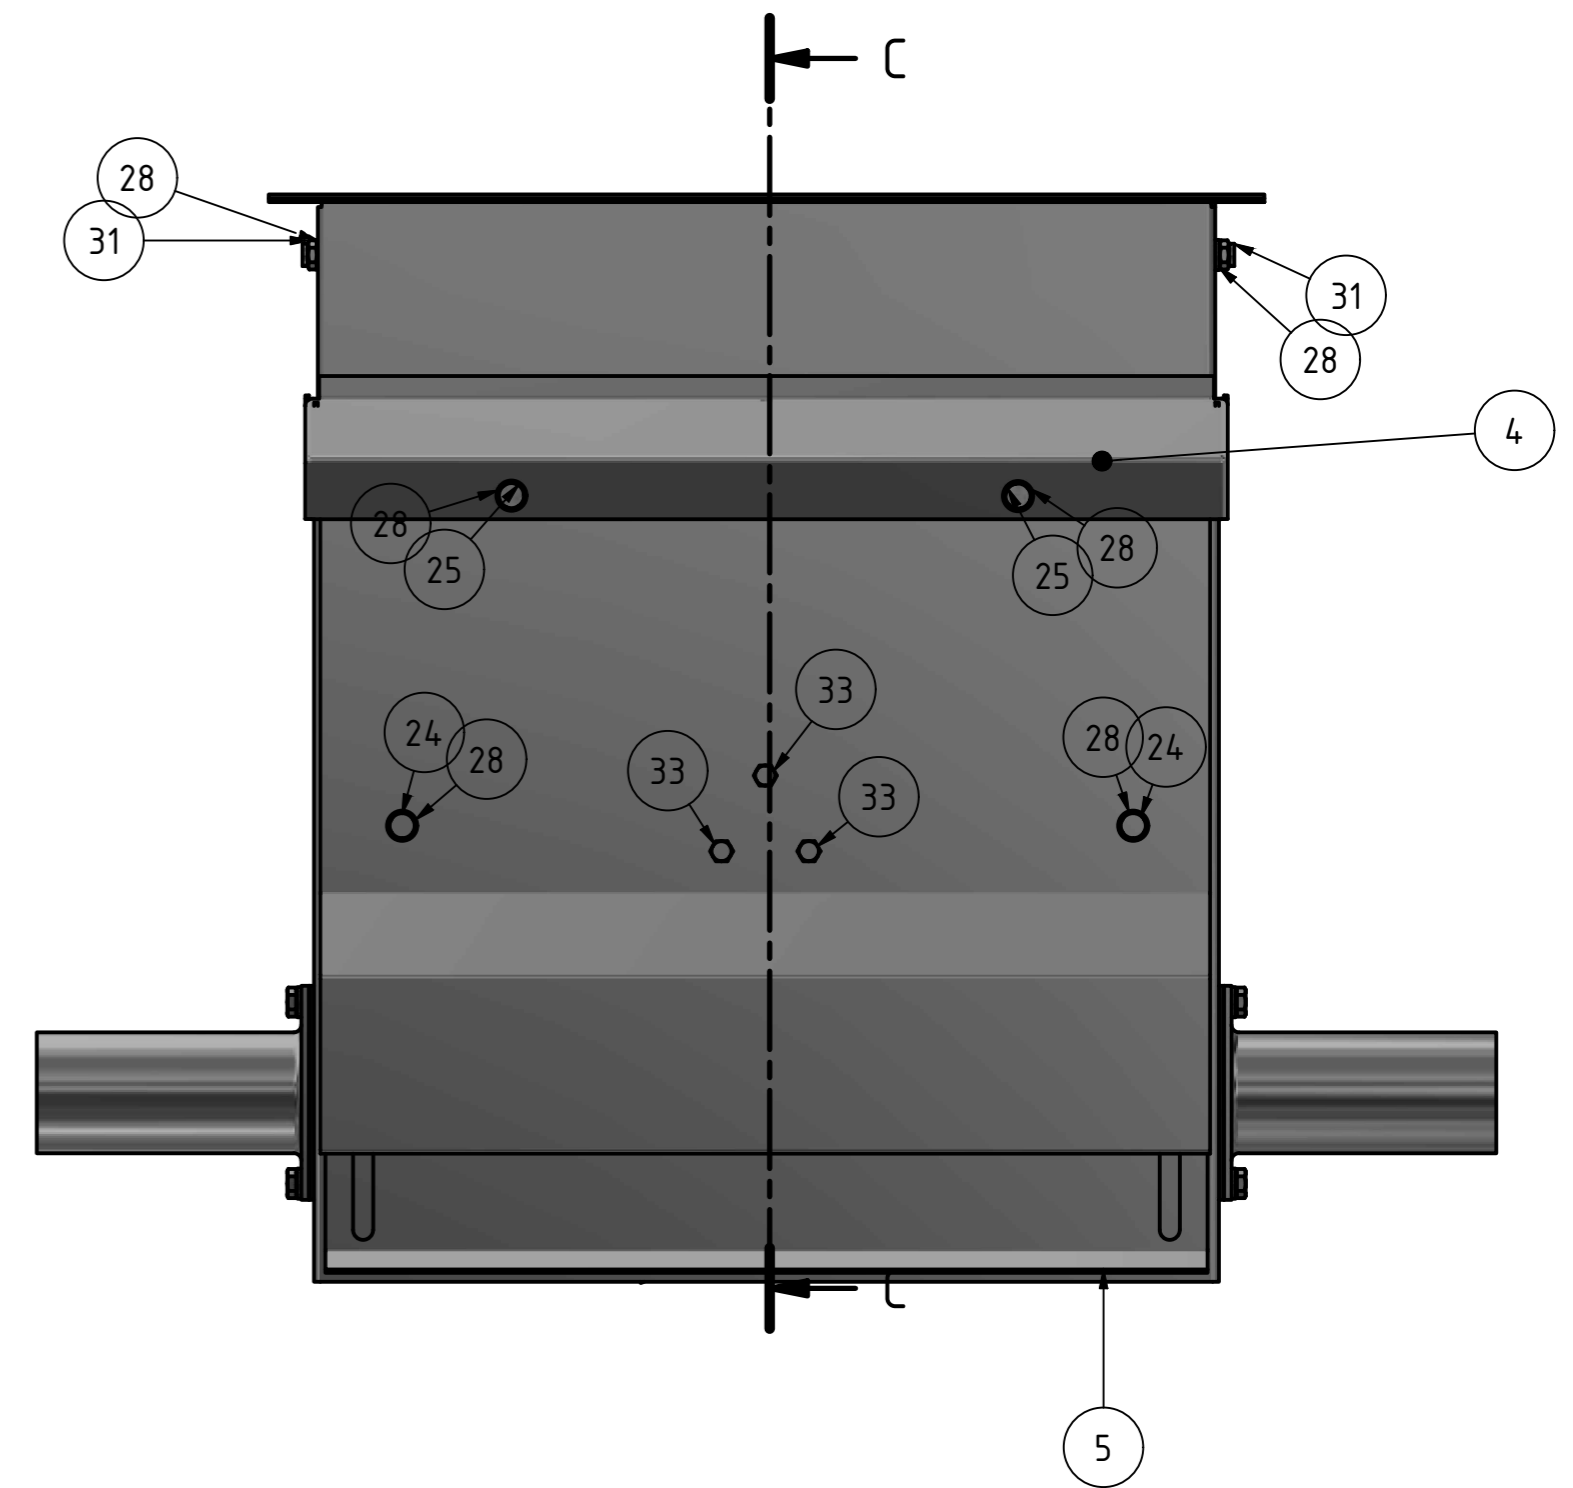

ITEM	QTY	PART NUMBER	DESCRIPTION
1	1	opt480000	Optager kun kabinet VA
2	1	opt485900	Optager pakning plastp/gear
3	1	opt486000	Optager plastplade bag m/lejehus
4	1	opt384862	Optager låg til sold rustfri
5	1	opt486300	Optager spjæld for net
6	1	opt486500	Optager frontplade
7	1	lej384861	Plast lejehus for optager
8	1	opt486400	Optager plastplade bund
9	1	vib384860	Optager viberator plade
10	1	vib384861	Optager viberatorhjul 40 mm
11	1	vib384867	Beslag til viberatorhjul
12	1	vib384862	Optager viberator fjeder
13	1	vib384864	Optager viberator aksel
14	1	pla486100	Optager fast plade 55-80 mm
15	1	aks384865	Aksel for optager lang
16	1	sne384849	Sneqlås for optager VA
17	1	sne384854	Snegl til optager 65 mm højre
18	1	net384860	Net optager u. Bøjle VA
19	2	bøj384860	Optager bøjle for net/drivhjul
20	1	dri384860	Drivhjul optager VA 38/48 mm
21	1	ind486002	Indspektionslem optager VA
22	2	ind480020	Ind/udløb 48 mm metal VA
23	2	ind384860	Ind/udløb pakning 38/48/60 mm
24	5	sæt106016	Sætskrue 6x16mm A2
25	20	sæt106020	Sætskrue 6x20mm A2
26	4	sæt106025	Sætskrue 6x25mm A2
27	1	sæt106040	Sætskrue 6x40mm A2
28	22	ski106100	Skive M6 - A2 / 6,4x12x1,6mm
29	18	ski106050	Skive M6 - A2 / 6,4x18x1,6 mm
30	4	mø106000	Måtrik 6mm A2
31	6	mø106100	Låsemøtrik 6mm A2
32	6	mø106200	Flangemøtrik 6mm A2
33	3	sæt105020	Sætskrue 5x20mm A2
34	3	mø105100	Låsemøtrik 5mm A2
35	2	ski193403	Skive M19 A2 19x34x3 mm

**V VISSING AGRO** DANISH FARM CONCEPT  
 Energivej 5 8740 Braedstrup Denmark phone.no.: +45 75 75 23 00 fax.no.: +45 75 75 26 57

Designed by cf	Checked by	Approved by	Date 09-05-2019	Date
Optager 48 mm u. Gear VA			opt481001	Edition Sheet 1 / 2

D-D ( 1 : 5 )

		Energivej 5 8740 Braedstrup Denmark		phone.no.: +45 75 75 23 00 fax.no.: +45 75 75 26 57 Denmark	
Designed by	Checked by	Approved by	Date	Date	
cf				09-05-2019	
<b>Optager 48 mm u. Gear VA</b>			opt481001		Edition Sheet 2 / 2