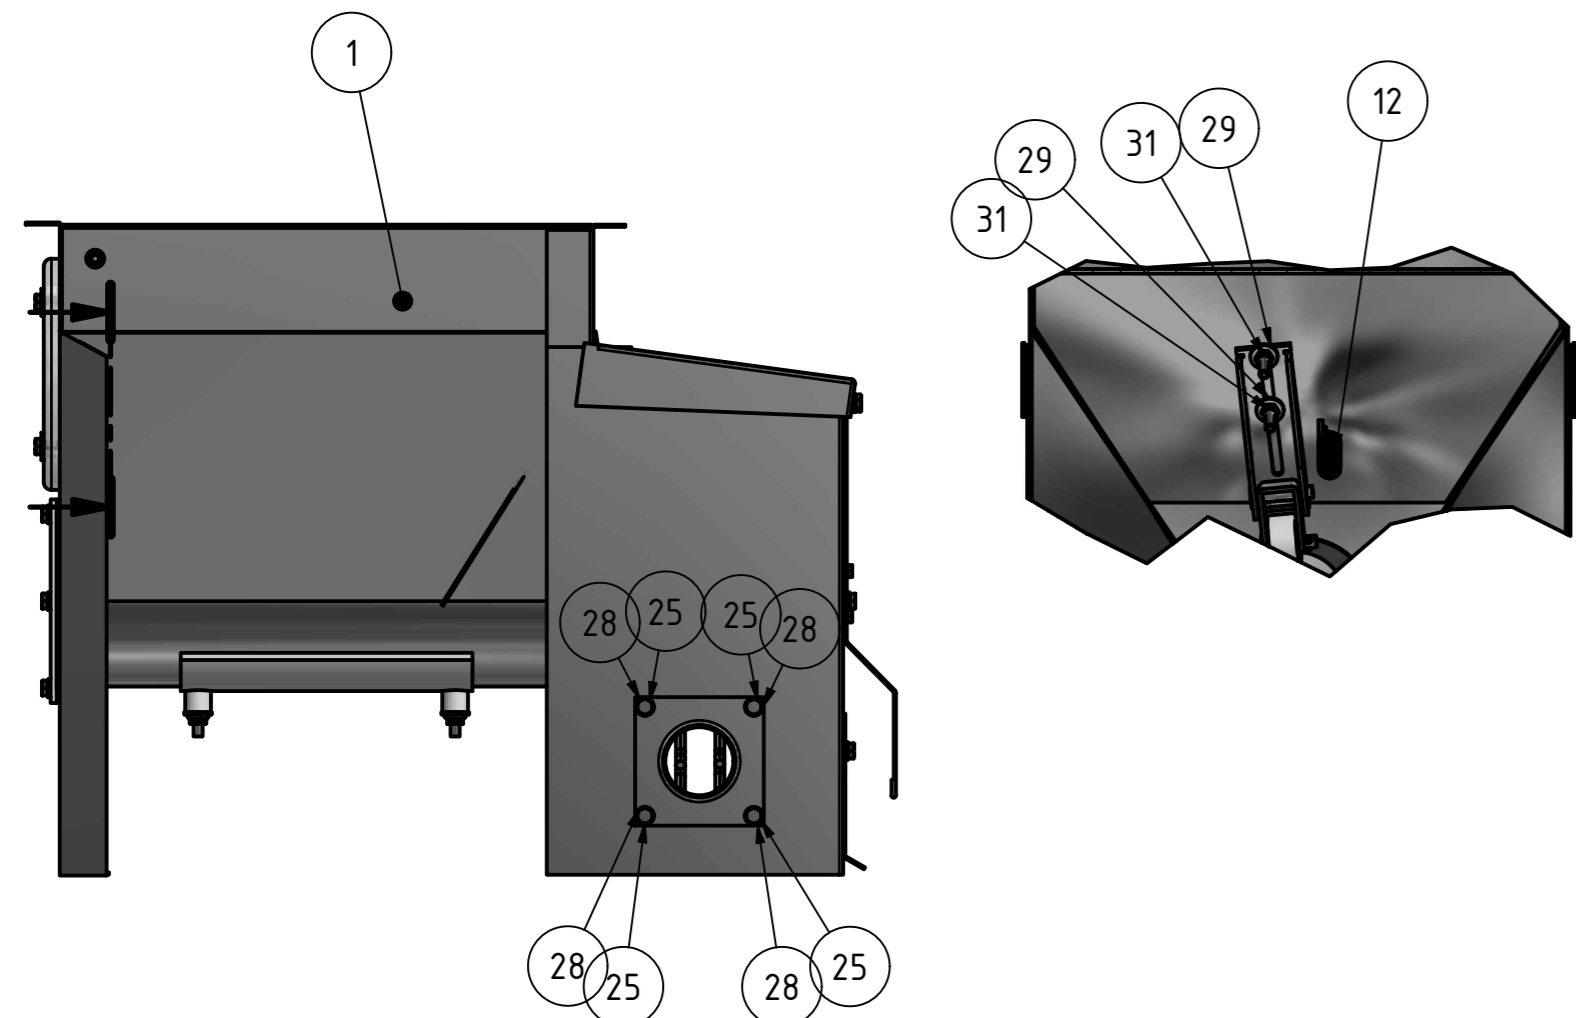

D-D (1 : 5)

		Energivej 5 8740 Braedstrup Denmark		phone.no.: +45 75 75 23 00 fax.no.: +45 75 75 26 57 Denmark	
Designed by	Checked by	Approved by	Date	Date	
cf				09-05-2019	
Optager 48 mm u. Gear VA			opt481001		Edition Sheet 2 / 2