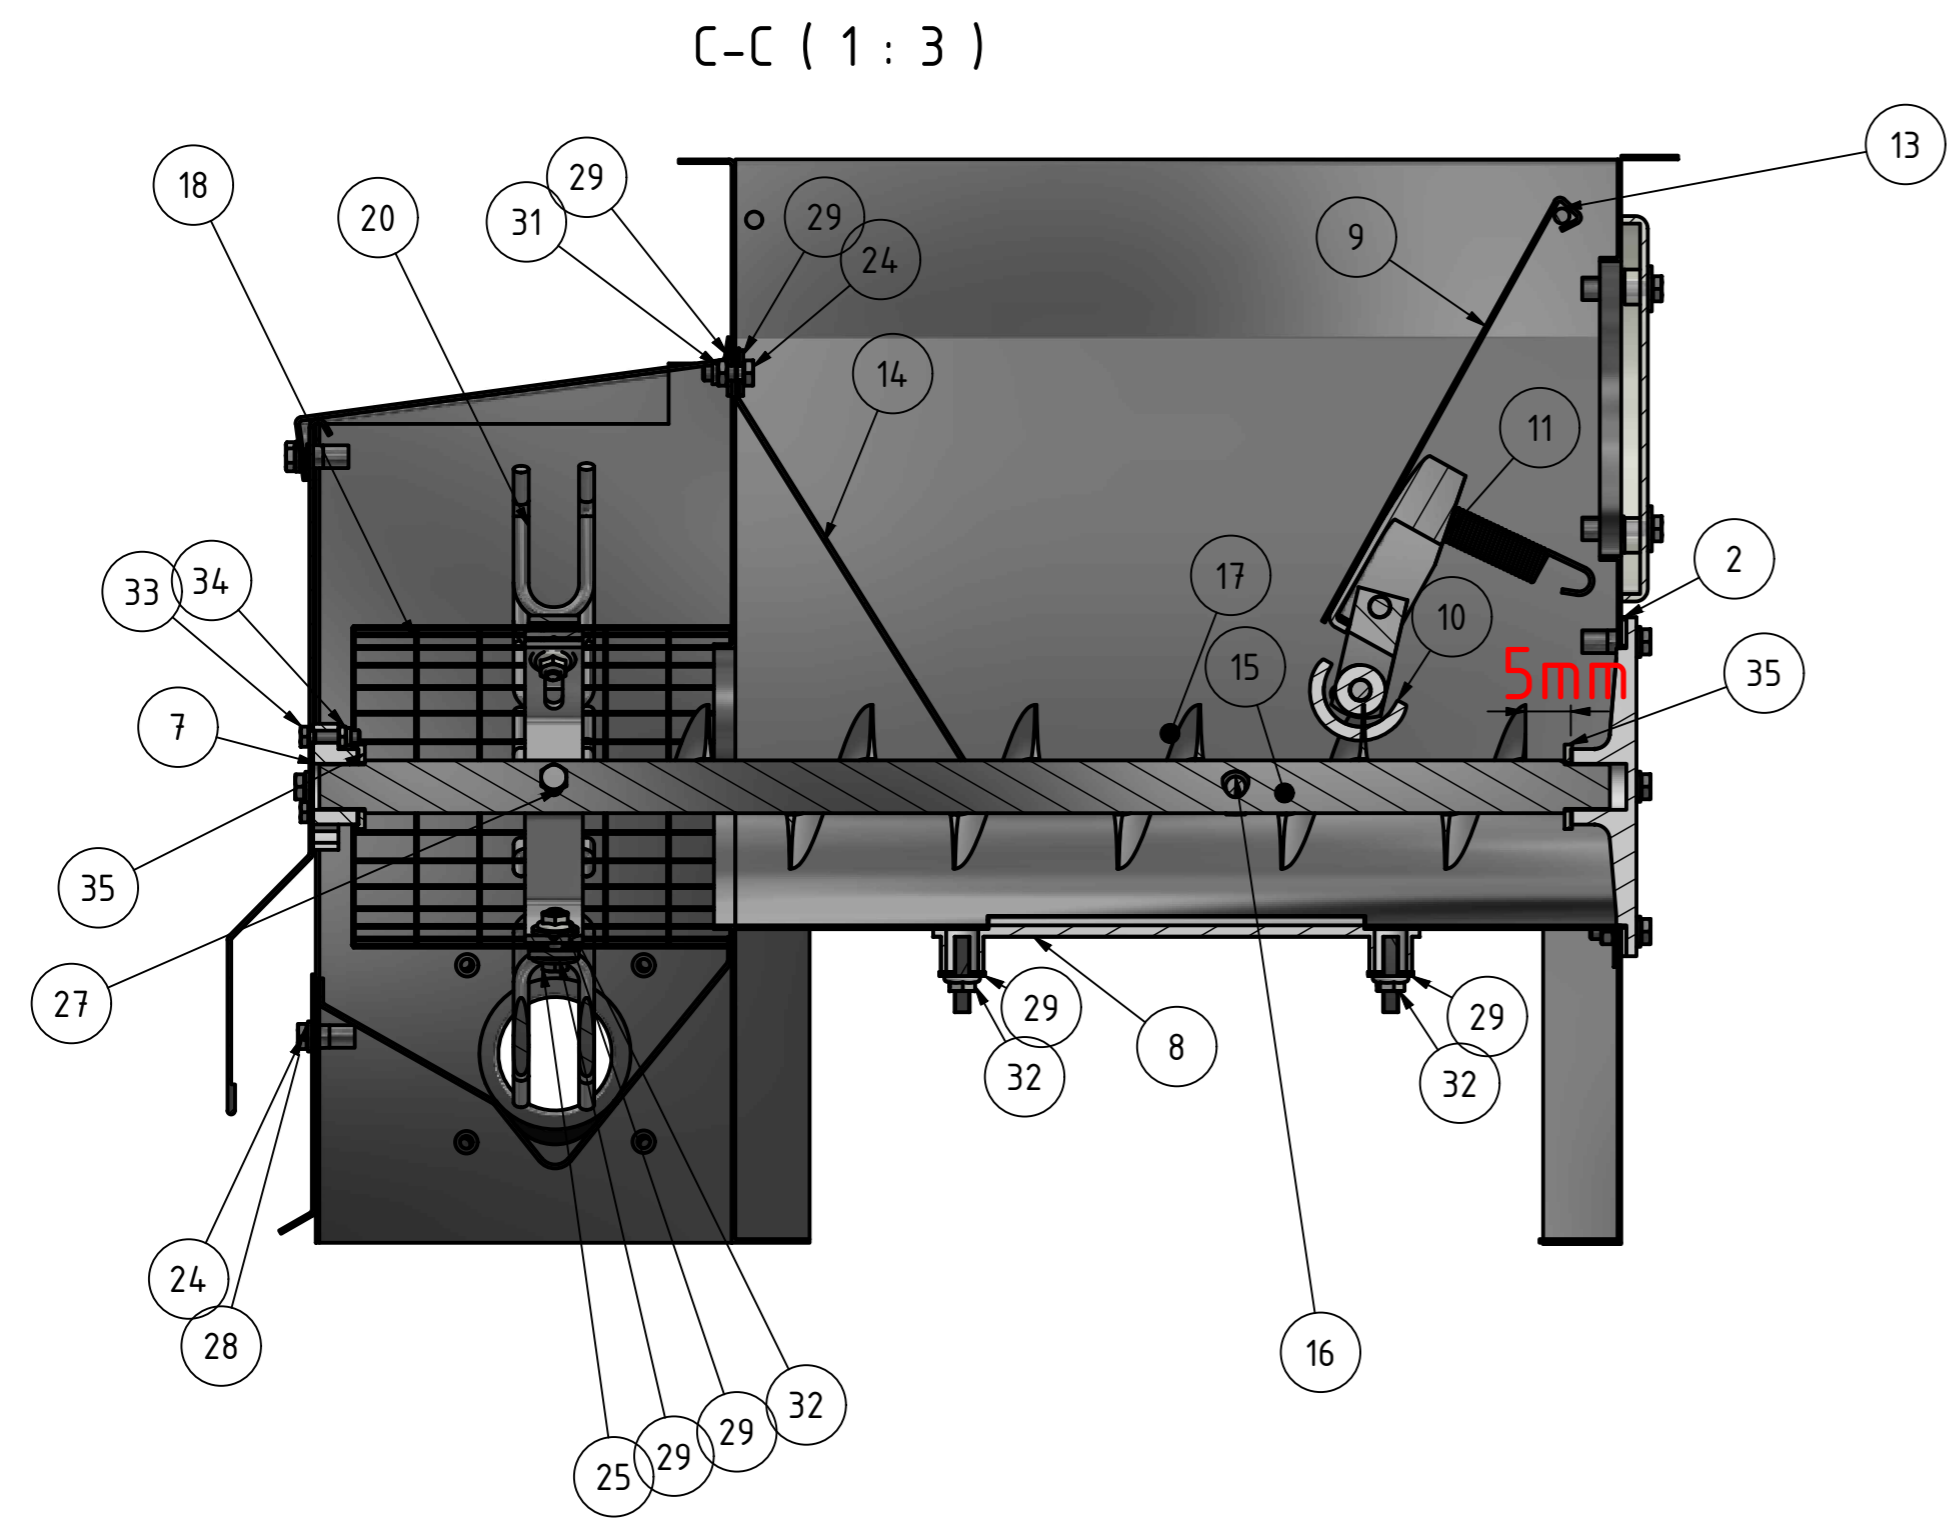

Energivej 5 8740 Braedstrup Denmark		phone.no.: +45 75 75 23 00 fax.no.: +45 75 75 26 57 Denmark	
Designed by	Checked by	Approved by	Date	Date	
cf				09-05-2019	
Optager 48 mm u. Gear VA			opt481001		Edition Sheet 2 / 2