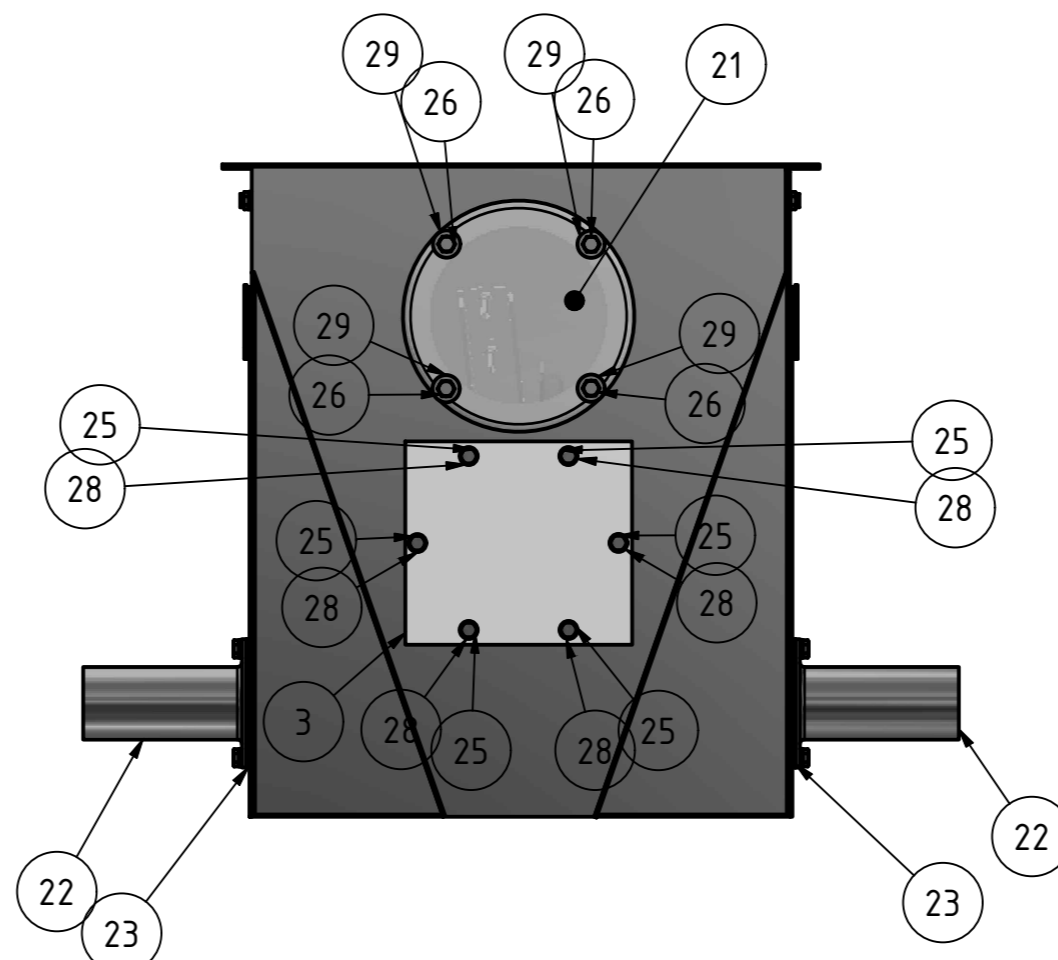

D-D (1 : 5)

		Energivej 5 8740 Braedstrup Denmark		phone.no.: +45 75 75 23 00 fax.no.: +45 75 75 26 57 Denmark	
Designed by	Checked by	Approved by	Date	Date	
cf				09-05-2019	
Optager 48 mm u. Gear VA			opt481001		Edition Sheet 2 / 2