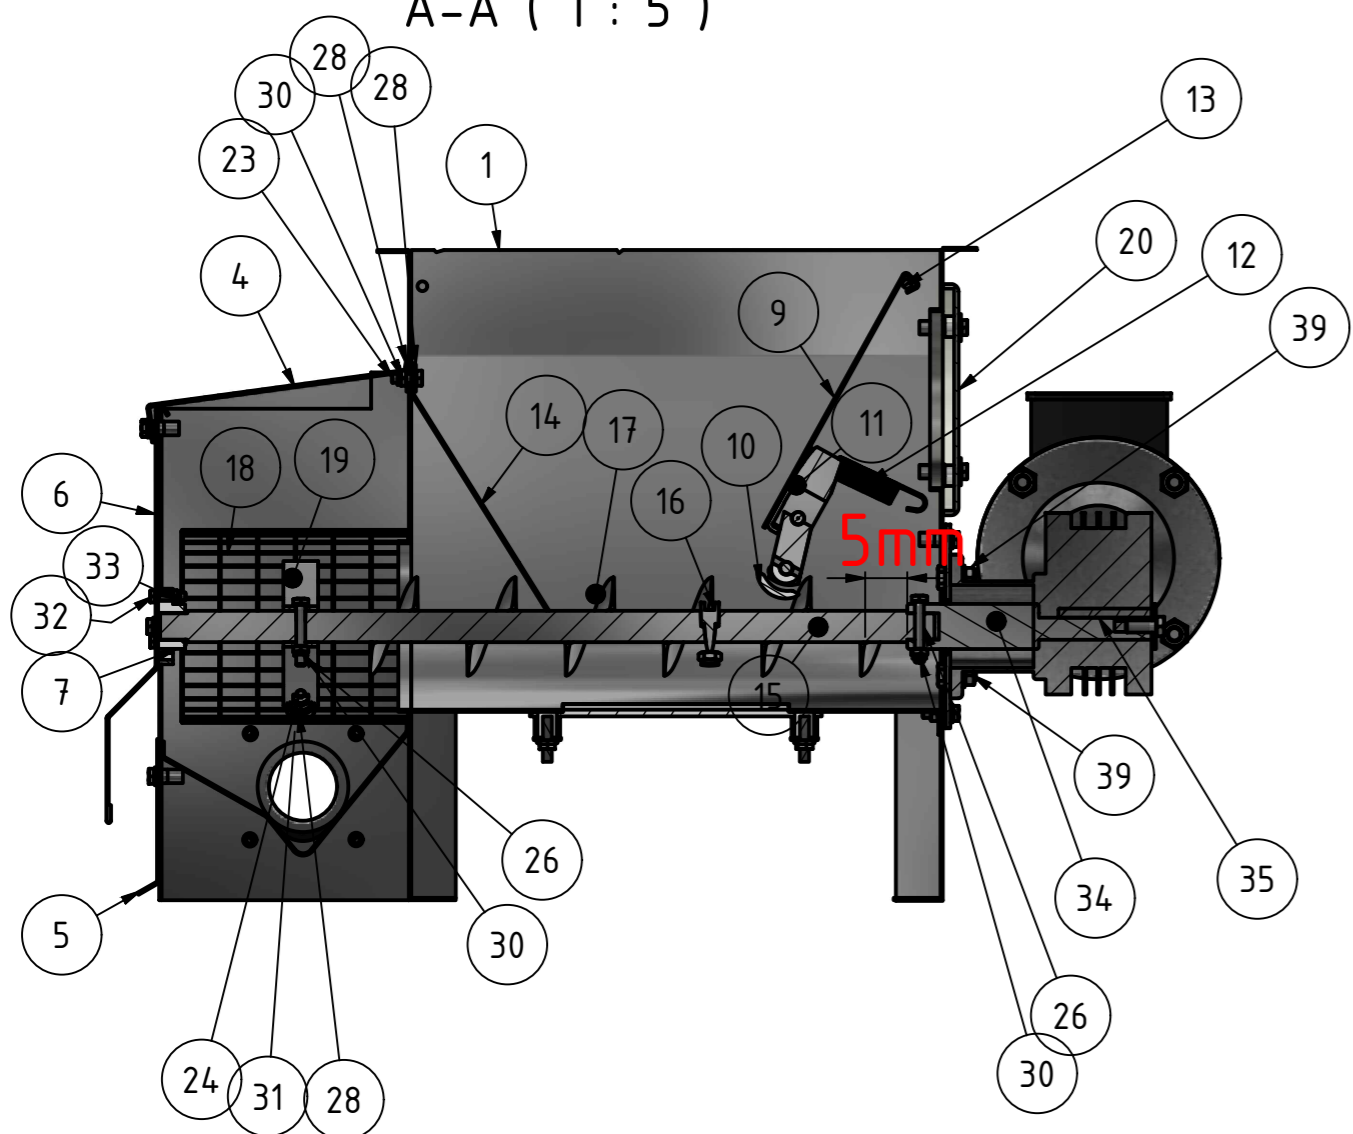

A-A (1 : 5)

ITEM	QTY	PART NUMBER	DESCRIPTION
1	1	opt480000	Optager kun kabinet VA
2	1	opt485900	Optager pakning plastp/gear
3	1	gea384867	Plade for gear optagerstation.
4	1	opt384862	Optager låg til sold rustfri
5	1	opt486300	Optager spjæld for net
6	1	opt486500	Optager frontplade
7	1	lej384861	Plast lejehus for optager
8	1	opt486400	Optager plastplade bund
9	1	vib384860	Optager viberator plade
10	1	vib384861	Optager viberatorhjul 40 mm
11	1	vib384867	Beslag til viberatorhjul
12	1	vib384862	Optager viberator fjeder
13	1	vib384864	Optager viberator aksel
14	1	pla486100	Optager fast plade 55-80 mm
15	1	aks384865	Aksel for optager lang
16	1	sne384849	Sneglås for optager VA
17	1	sne384854	Snegl til optager 65 mm højre
18	1	net384860	Net optager u. Bøjle VA
19	2	bøj384860	Optager bøjle for net/drivhjul VA
20	1	ind486002	Indspektionlem optager VA
21	2	ind480020	Ind/udløb 48 mm metal VA
22	2	ind384860	Ind/udløb pakning 38/48/60 mm
23	5	sæt106016	Sætskrue 6x16mm A2
24	20	sæt106020	Sætskrue 6x20mm A2
25	4	sæt106025	Sætskrue 6x25mm A2
26	2	sæt106040	Sætskrue 6x40mm A2
27	22	ski106100	Skive M6 - A2 / 6,4x12x1,6mm
28	18	ski106050	Skive M6 - A2 / 6,4x18x1,6 mm
29	4	møt106000	Møtrik 6mm A2
30	7	møt106100	Låsemøtrik 6mm A2/galv
31	6	møt106200	Flangemøtrik 6mm A2
32	3	sæt105020	Sætskrue 5x20mm A2
33	3	møt105100	Låsemøtrik 5mm A2
34	1	aks384870	Aksel for optager kort
35	1	aks384871	Akselnot for optager
36	1	gea384864	Gear for optagerstation SB040 1-30 71 B5
37	1	mot384865	Motor 0,37 KW 1400 O/M B5 optager
38	4	ski108100	Skive M8- A2 / 8,5x16x1,6 mm
39	4	møt108000	Møtrik 8mm A2
40	4	sæt110030	Sætskrue 10x30mm A2
41	4	møt110000	Møtrik 10mm A2
42	1	ski110000	Skive M10 - A2 / 10,5x30x2,5mm
43	1	sæt108020	Sætskrue 8x20mm A2

B-B (1 : 3)

C-C (1 : 5)

		Energivej 5 8740 Braedstrup Denmark		phone.no.: +45 75 75 23 00 fax.no.: +45 75 75 26 57 Denmark	
Designed by	Checked by	Approved by	Date	Date	
cf				04-05-2018	
Optager 48 mm m. Gear VA			opt481002		Edition Sheet 2 / 2