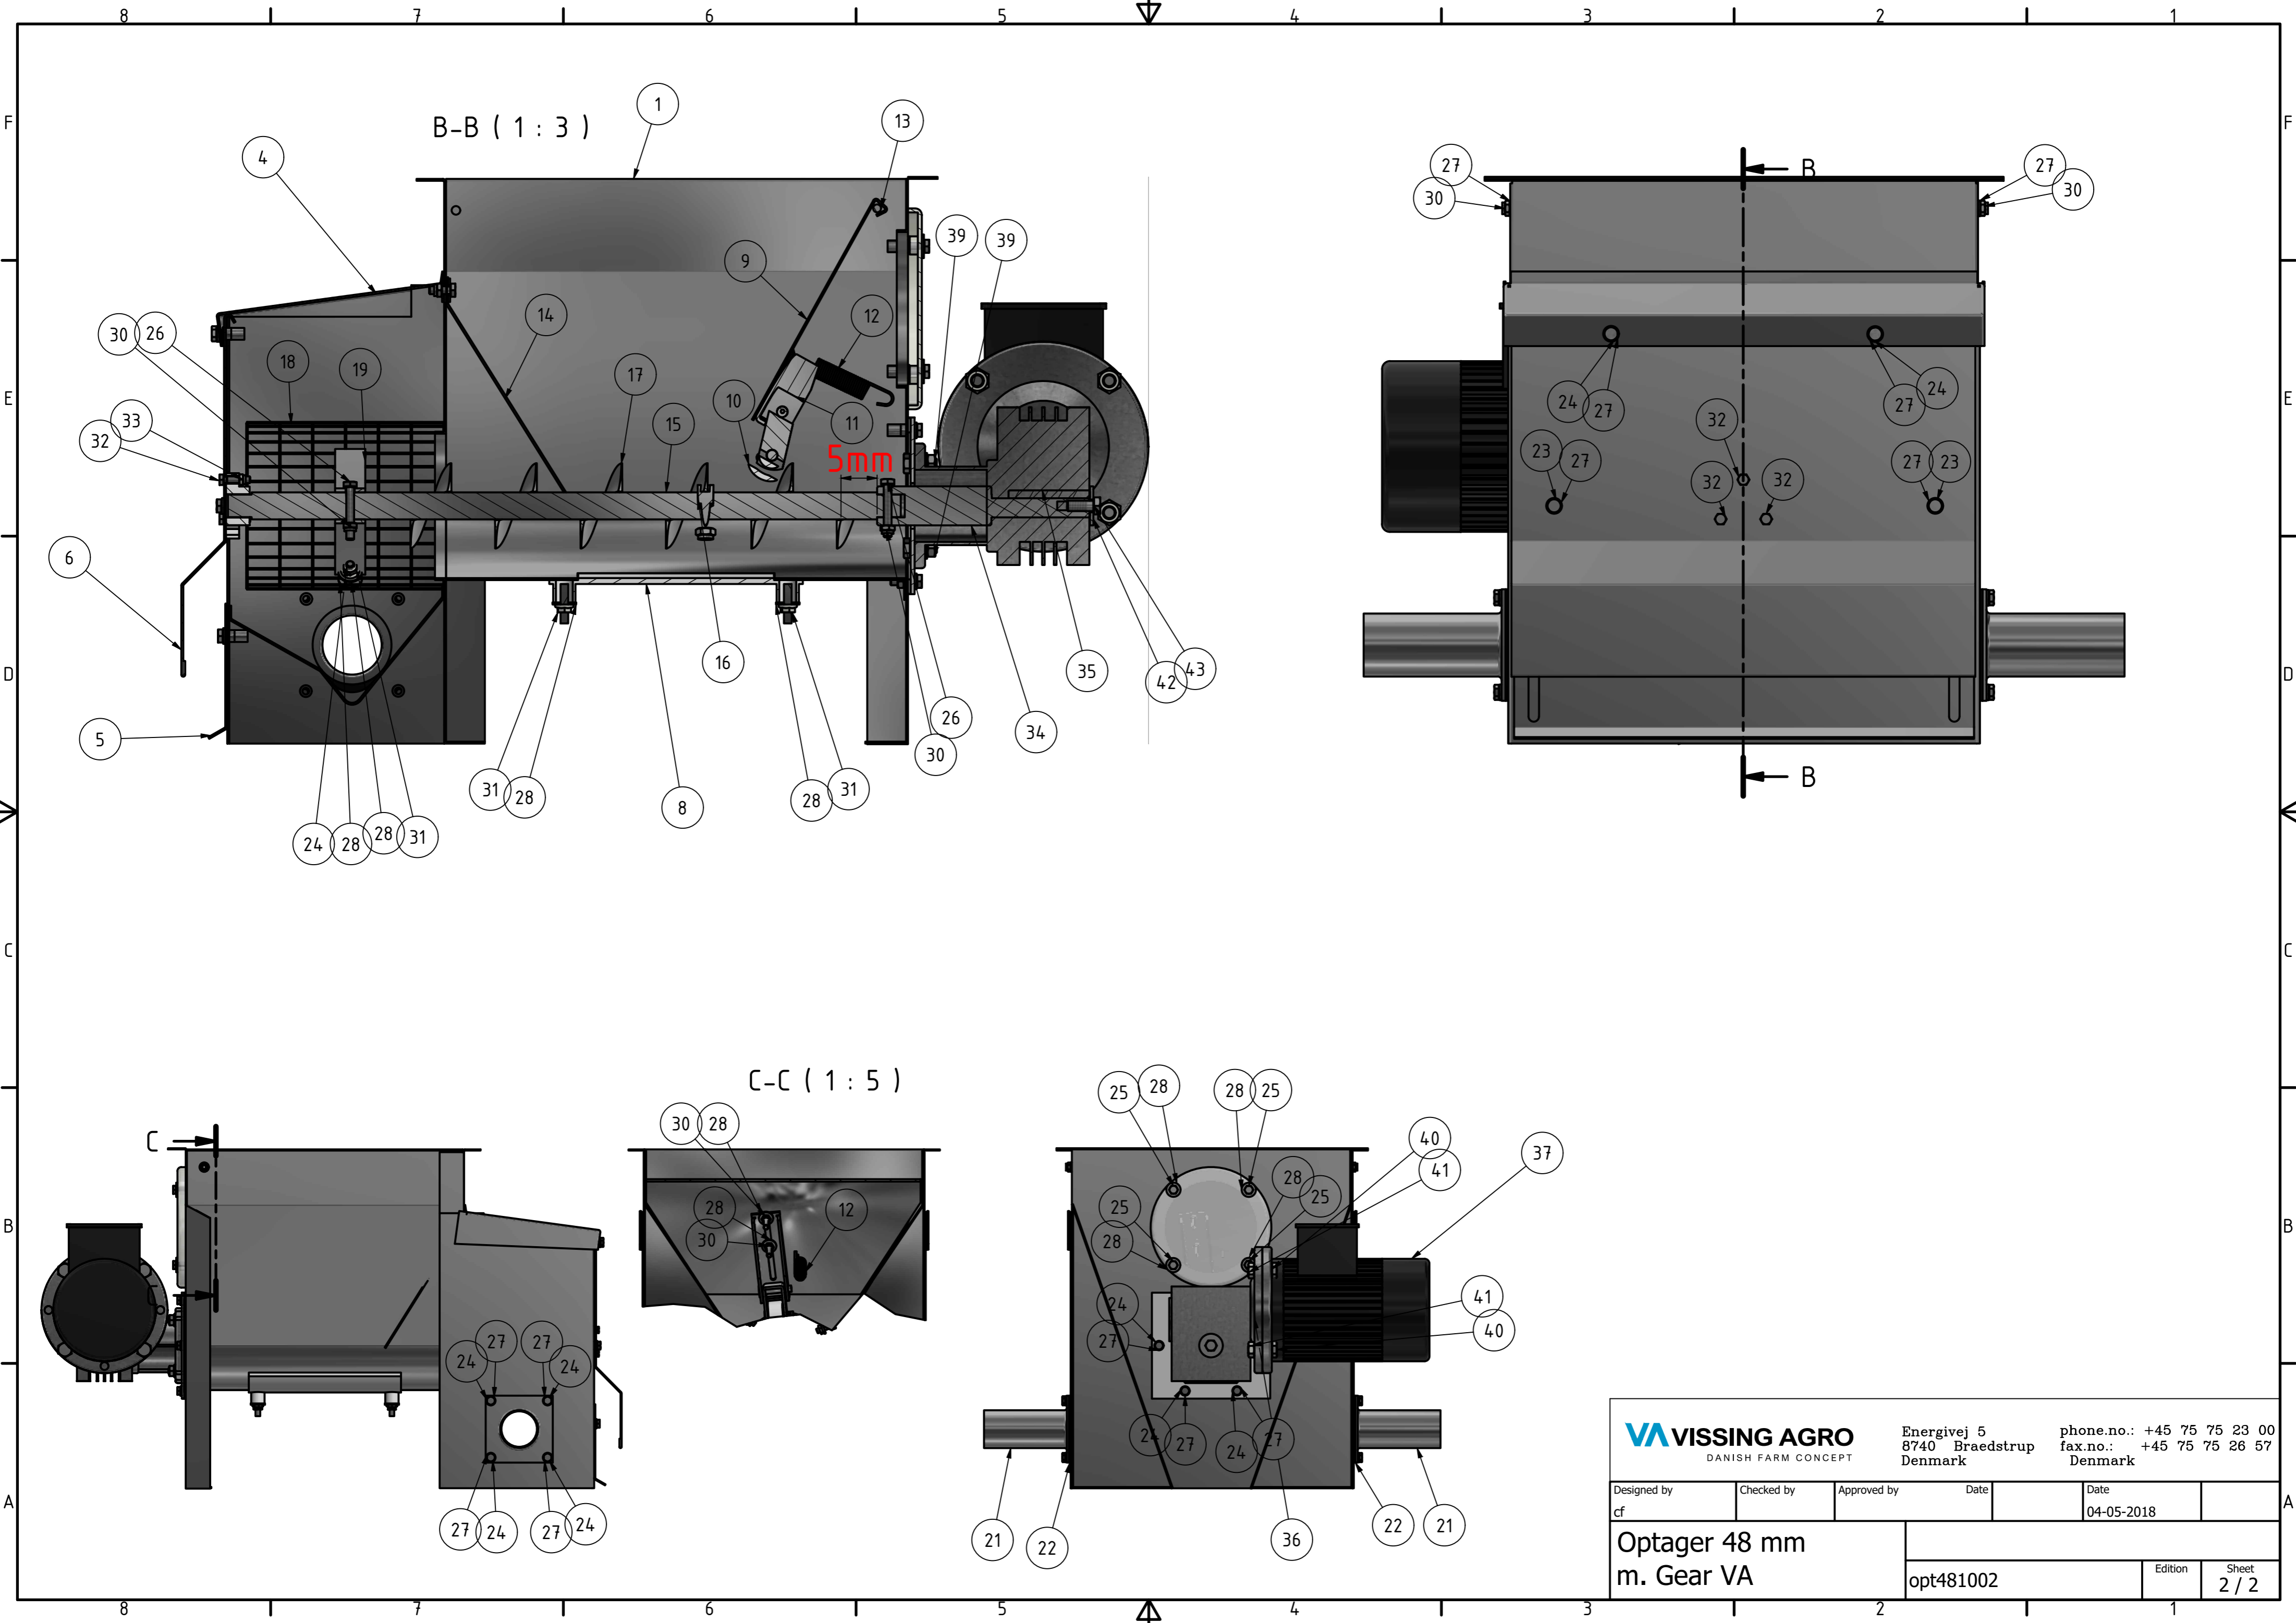

A-A (1 : 5)

ITEM	QTY	PART NUMBER	DESCRIPTION
1	1	opt480000	Optager kun kabinet VA
2	1	opt485900	Optager pakning plastp/gear
3	1	gea384867	Plade for gear optagerstation.
4	1	opt384862	Optager låg til sold rustfri
5	1	opt486300	Optager spjæld for net
6	1	opt486500	Optager frontplade
7	1	lej384861	Plast lejehus for optager
8	1	opt486400	Optager plastplade bund
9	1	vib384860	Optager viberator plade
10	1	vib384861	Optager viberatorhjul 40 mm
11	1	vib384867	Beslag til viberatorhjul
12	1	vib384862	Optager viberator fjeder
13	1	vib384864	Optager viberator aksel
14	1	pla486100	Optager fast plade 55-80 mm
15	1	aks384865	Aksel for optager lang
16	1	sne384849	Sneglås for optager VA
17	1	sne384854	Snegl til optager 65 mm højre
18	1	net384860	Net optager u. Bøjle VA
19	2	bøj384860	Optager bøjle for net/drivhjul VA
20	1	ind486002	Indspektionlem optager VA
21	2	ind480020	Ind/udløb 48 mm metal VA
22	2	ind384860	Ind/udløb pakning 38/48/60 mm
23	5	sæt106016	Sætskrue 6x16mm A2
24	20	sæt106020	Sætskrue 6x20mm A2
25	4	sæt106025	Sætskrue 6x25mm A2
26	2	sæt106040	Sætskrue 6x40mm A2
27	22	ski106100	Skive M6 - A2 / 6,4x12x1,6mm
28	18	ski106050	Skive M6 - A2 / 6,4x18x1,6 mm
29	4	møt106000	Møtrik 6mm A2
30	7	møt106100	Låsemøtrik 6mm A2/galv
31	6	møt106200	Flangemøtrik 6mm A2
32	3	sæt105020	Sætskrue 5x20mm A2
33	3	møt105100	Låsemøtrik 5mm A2
34	1	aks384870	Aksel for optager kort
35	1	aks384871	Akselnot for optager
36	1	gea384864	Gear for optagerstation SB040 1-30 71 B5
37	1	mot384865	Motor 0,37 KW 1400 O/M B5 optager
38	4	ski108100	Skive M8- A2 / 8,5x16x1,6 mm
39	4	møt108000	Møtrik 8mm A2
40	4	sæt110030	Sætskrue 10x30mm A2
41	4	møt110000	Møtrik 10mm A2
42	1	ski110000	Skive M10 - A2 / 10,5x30x2,5mm
43	1	sæt108020	Sætskrue 8x20mm A2

VIVISSING AGRO
DANISH FARM CONCEPT

Energivej 5
8740 Braedstrup
Denmark

phone.no.: +45 75 75 23 00
fax.no.: +45 75 75 26 57
Denmark

Designed by cf	Checked by	Approved by	Date	Date 04-05-2018
Optager 48 mm m. Gear VA			opt481002	Edition Sheet 1 / 2