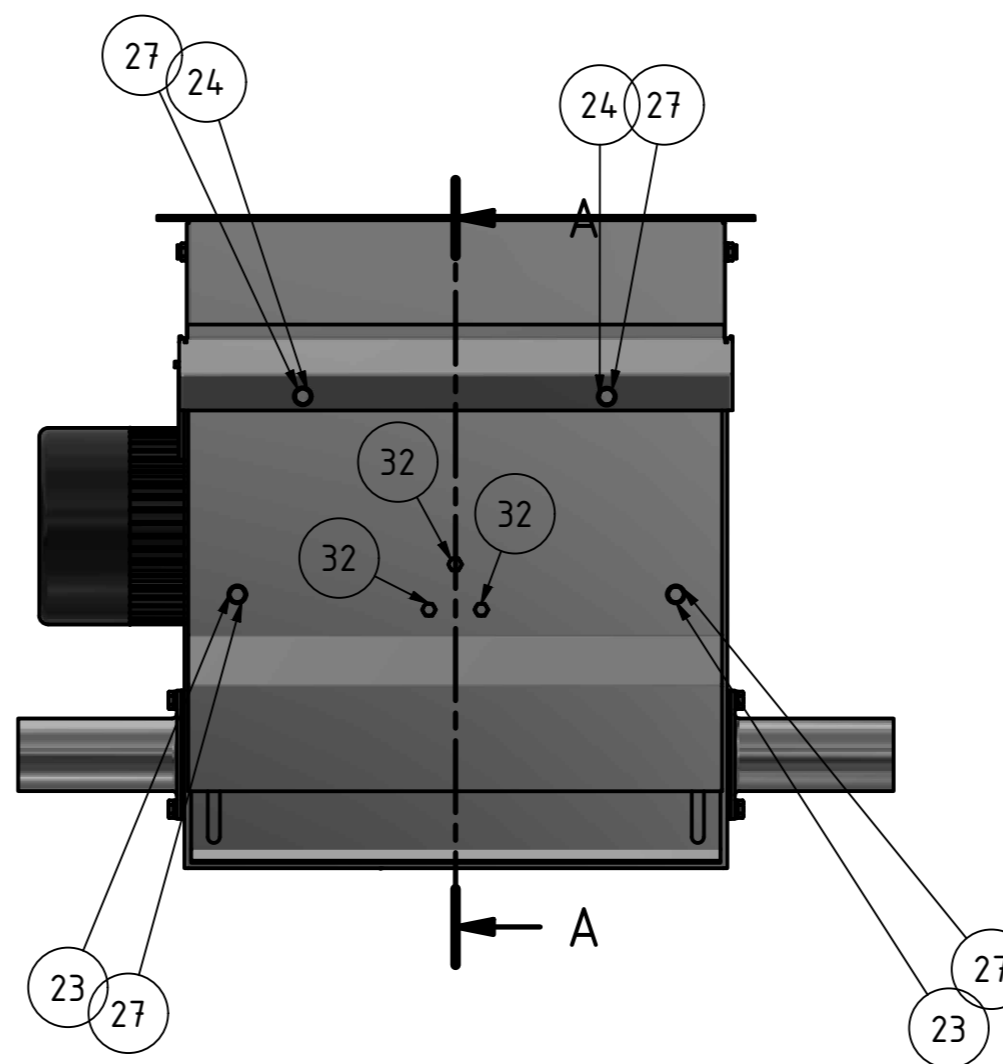

A-A (1 : 5)

ITEM	QTY	PART NUMBER	DESCRIPTION
1	1	opt480000	Optager kun kabinet VA
2	1	opt485900	Optager pakning plastp/gear
3	1	gea384867	Plade for gear optagerstation.
4	1	opt384862	Optager låg til sold rustfri
5	1	opt486300	Optager spjæld for net
6	1	opt486500	Optager frontplade
7	1	lej384861	Plast lejehus for optager
8	1	opt486400	Optager plastplade bund
9	1	vib384860	Optager viberator plade
10	1	vib384861	Optager viberatorhjul 40 mm
11	1	vib384867	Beslag til viberatorhjul
12	1	vib384862	Optager viberator fjeder
13	1	vib384864	Optager viberator aksel
14	1	pla486100	Optager fast plade 55-80 mm
15	1	aks384865	Aksel for optager lang
16	1	sne384849	Sneglås for optager VA
17	1	sne384854	Snegl til optager 65 mm højre
18	1	net384860	Net optager u. Bøjle VA
19	2	bøj384860	Optager bøjle for net/drivhjul VA
20	1	ind486002	Indspektionlem optager VA
21	2	ind480020	Ind/udløb 48 mm metal VA
22	2	ind384860	Ind/udløb pakning 38/48/60 mm
23	5	sæt106016	Sætskrue 6x16mm A2
24	20	sæt106020	Sætskrue 6x20mm A2
25	4	sæt106025	Sætskrue 6x25mm A2
26	2	sæt106040	Sætskrue 6x40mm A2
27	22	ski106100	Skive M6 - A2 / 6,4x12x1,6mm
28	18	ski106050	Skive M6 - A2 / 6,4x18x1,6 mm
29	4	møt106000	Møtrik 6mm A2
30	7	møt106100	Låsemøtrik 6mm A2/galv
31	6	møt106200	Flangemøtrik 6mm A2
32	3	sæt105020	Sætskrue 5x20mm A2
33	3	møt105100	Låsemøtrik 5mm A2
34	1	aks384870	Aksel for optager kort
35	1	aks384871	Akselnot for optager
36	1	gea384864	Gear for optagerstation SB040 1-30 71 B5
37	1	mot384865	Motor 0,37 KW 1400 O/M B5 optager
38	4	ski108100	Skive M8- A2 / 8,5x16x1,6 mm
39	4	møt108000	Møtrik 8mm A2
40	4	sæt110030	Sætskrue 10x30mm A2
41	4	møt110000	Møtrik 10mm A2
42	1	ski110000	Skive M10 - A2 / 10,5x30x2,5mm
43	1	sæt108020	Sætskrue 8x20mm A2

B-B (1 : 3)

C-C (1 : 5)

		Energivej 5 8740 Braedstrup Denmark		phone.no.: +45 75 75 23 00 fax.no.: +45 75 75 26 57 Denmark	
Designed by	Checked by	Approved by	Date	Date	
cf				04-05-2018	
Optager 48 mm m. Gear VA			opt481002		Edition Sheet 2 / 2