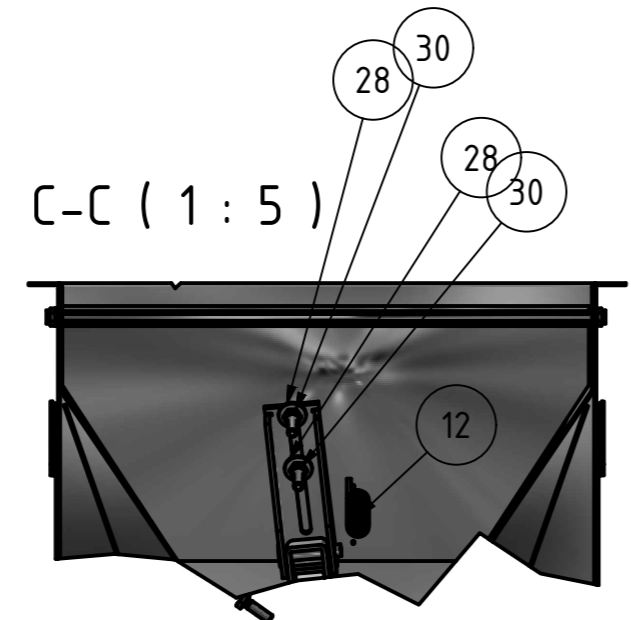

C-C (1 : 5)

		Energivej 5 8740 Braedstrup Denmark		phone.no.: +45 75 75 23 00 fax.no.: +45 75 75 26 57 Denmark	
Designed by	Checked by	Approved by	Date	Date	
cf				04-05-2018	
Optager 60 mm m. Gear VA			opt601002		Edition Sheet 2 / 2