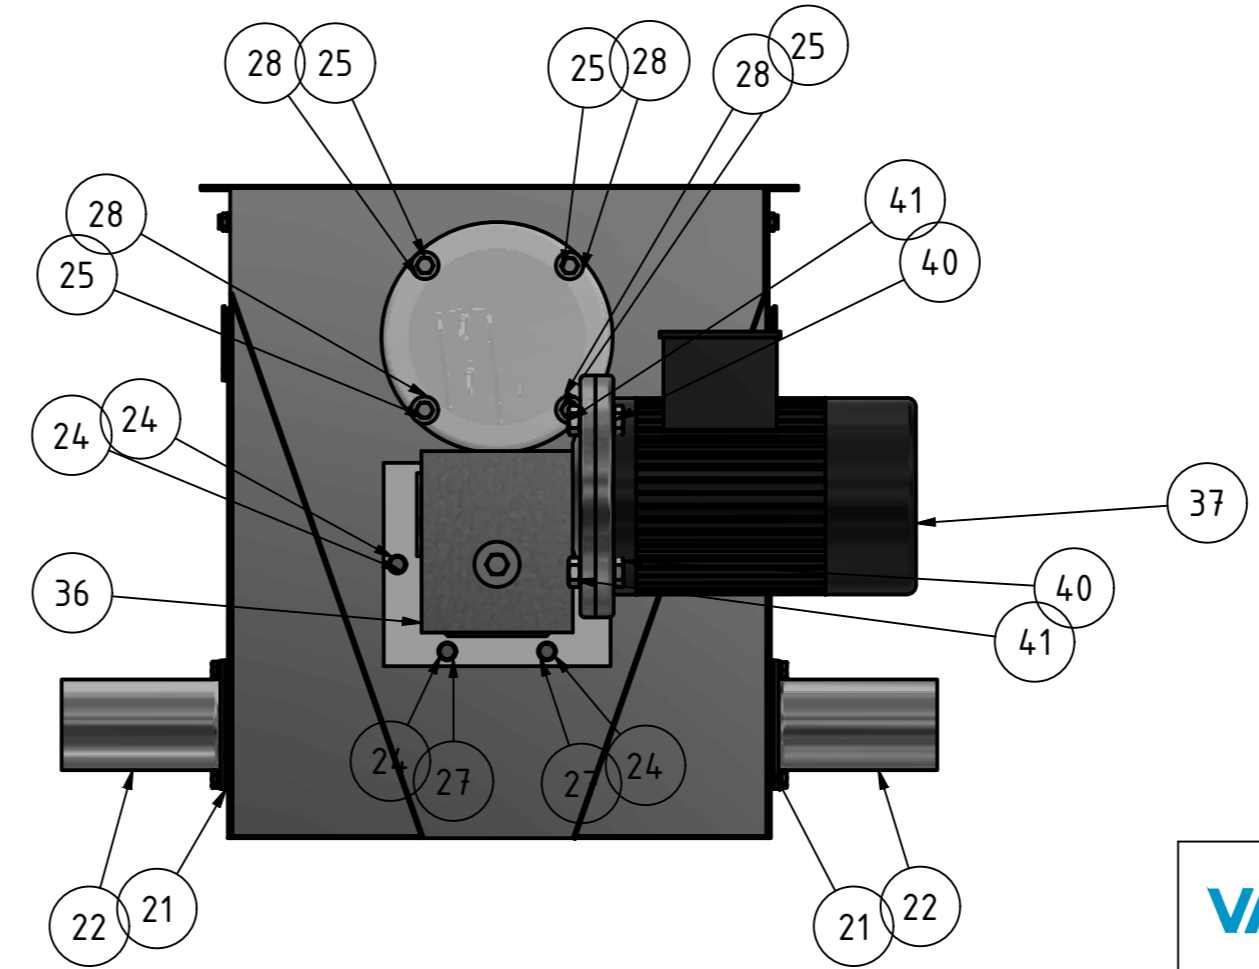

ITEM	QTY	PART NUMBER	DESCRIPTION
1	1	opt480000	Optager kun kabinet VA
2	1	opt485900	Optager pakning plastp/gear
3	1	gea384867	Plade for gear optagerstation
4	1	opt384862	Optager låg til sold rustfri
5	1	opt486300	Optager frontplade for net
6	1	opt486500	Optager frontplade
7	1	lej384861	Plast lejehus for optager
8	1	opt486400	Optager plastplade bund
9	1	vib384860	Optager viberator plade
10	1	vib384861	Optager viberatorhjul 40 mm
11	1	vib384867	Beslag til viberatorhjul
12	1	vib384862	Optager viberator fjeder
13	1	vib384864	Optager viberator aksel
14	1	pla486100	Optager fast plade 55-80 mm
15	1	aks384865	Aksel for optager lang
16	1	sne384849	Sneqlås for optager VA
17	1	sne384860	Snegl til optager 80 mm højre
18	1	net384860	Net optager u. Bøjle VA
19	2	bøj384860	Optager bøjle for net/drivhjul
20	1	ind486002	Indspektionslem optager VA
21	2	ind384860	Ind/udløb pakning 38/48/60 mm
22	2	ind600002	Ind/udløb 60 mm metal VA
23	5	sæt106016	Sætskrue 6x16mm A2
24	20	sæt106020	Sætskrue 6x20mm A2
25	4	sæt106025	Sætskrue 6x25mm A2
26	2	sæt106040	Sætskrue 6x40mm A2
27	22	ski106100	Skive M6 - A2 / 6,4x12x1,6mm
28	18	ski106050	Skive M6 - A2 / 6,4x18x1,6 mm
29	4	møt106000	Møtrik 6mm A2
30	7	møt106100	Låsemøtrik 6mm A2/galv
31	6	møt106200	Flangemøtrik 6mm A2
32	3	sæt105020	Sætskrue 5x20mm A2
33	3	møt105100	Låsemøtrik 5mm A2
34	1	aks384870	Aksel for optager kort
35	1	aks384871	Akselnot for optager
36	1	gea384864	Gear for optagerstation SB040 1-30 71 B5
37	1	mot384865	Motor 0,37 KW 1400 O/M B5 optager
38	4	ski108100	Skive M8- A2 / 8,5x16x1,6 mm
39	4	møt108000	Møtrik 8mm A2
40	4	sæt110030	Sætskrue 10x30mm A2
41	4	møt110000	Møtrik 10mm A2
42	1	ski110000	Skive M10 - A2 / 10,5x30x2,5mm
43	1	sæt108020	Sætskrue 8x20mm A2

B-B (1 : 3)

C-C (1 : 5)

		Energivej 5 8740 Braedstrup Denmark		phone.no.: +45 75 75 23 00 fax.no.: +45 75 75 26 57 Denmark	
Designed by	Checked by	Approved by	Date	Date	
cf				04-05-2018	
Optager 60 mm m. Gear VA			opt601002		Edition Sheet 2 / 2