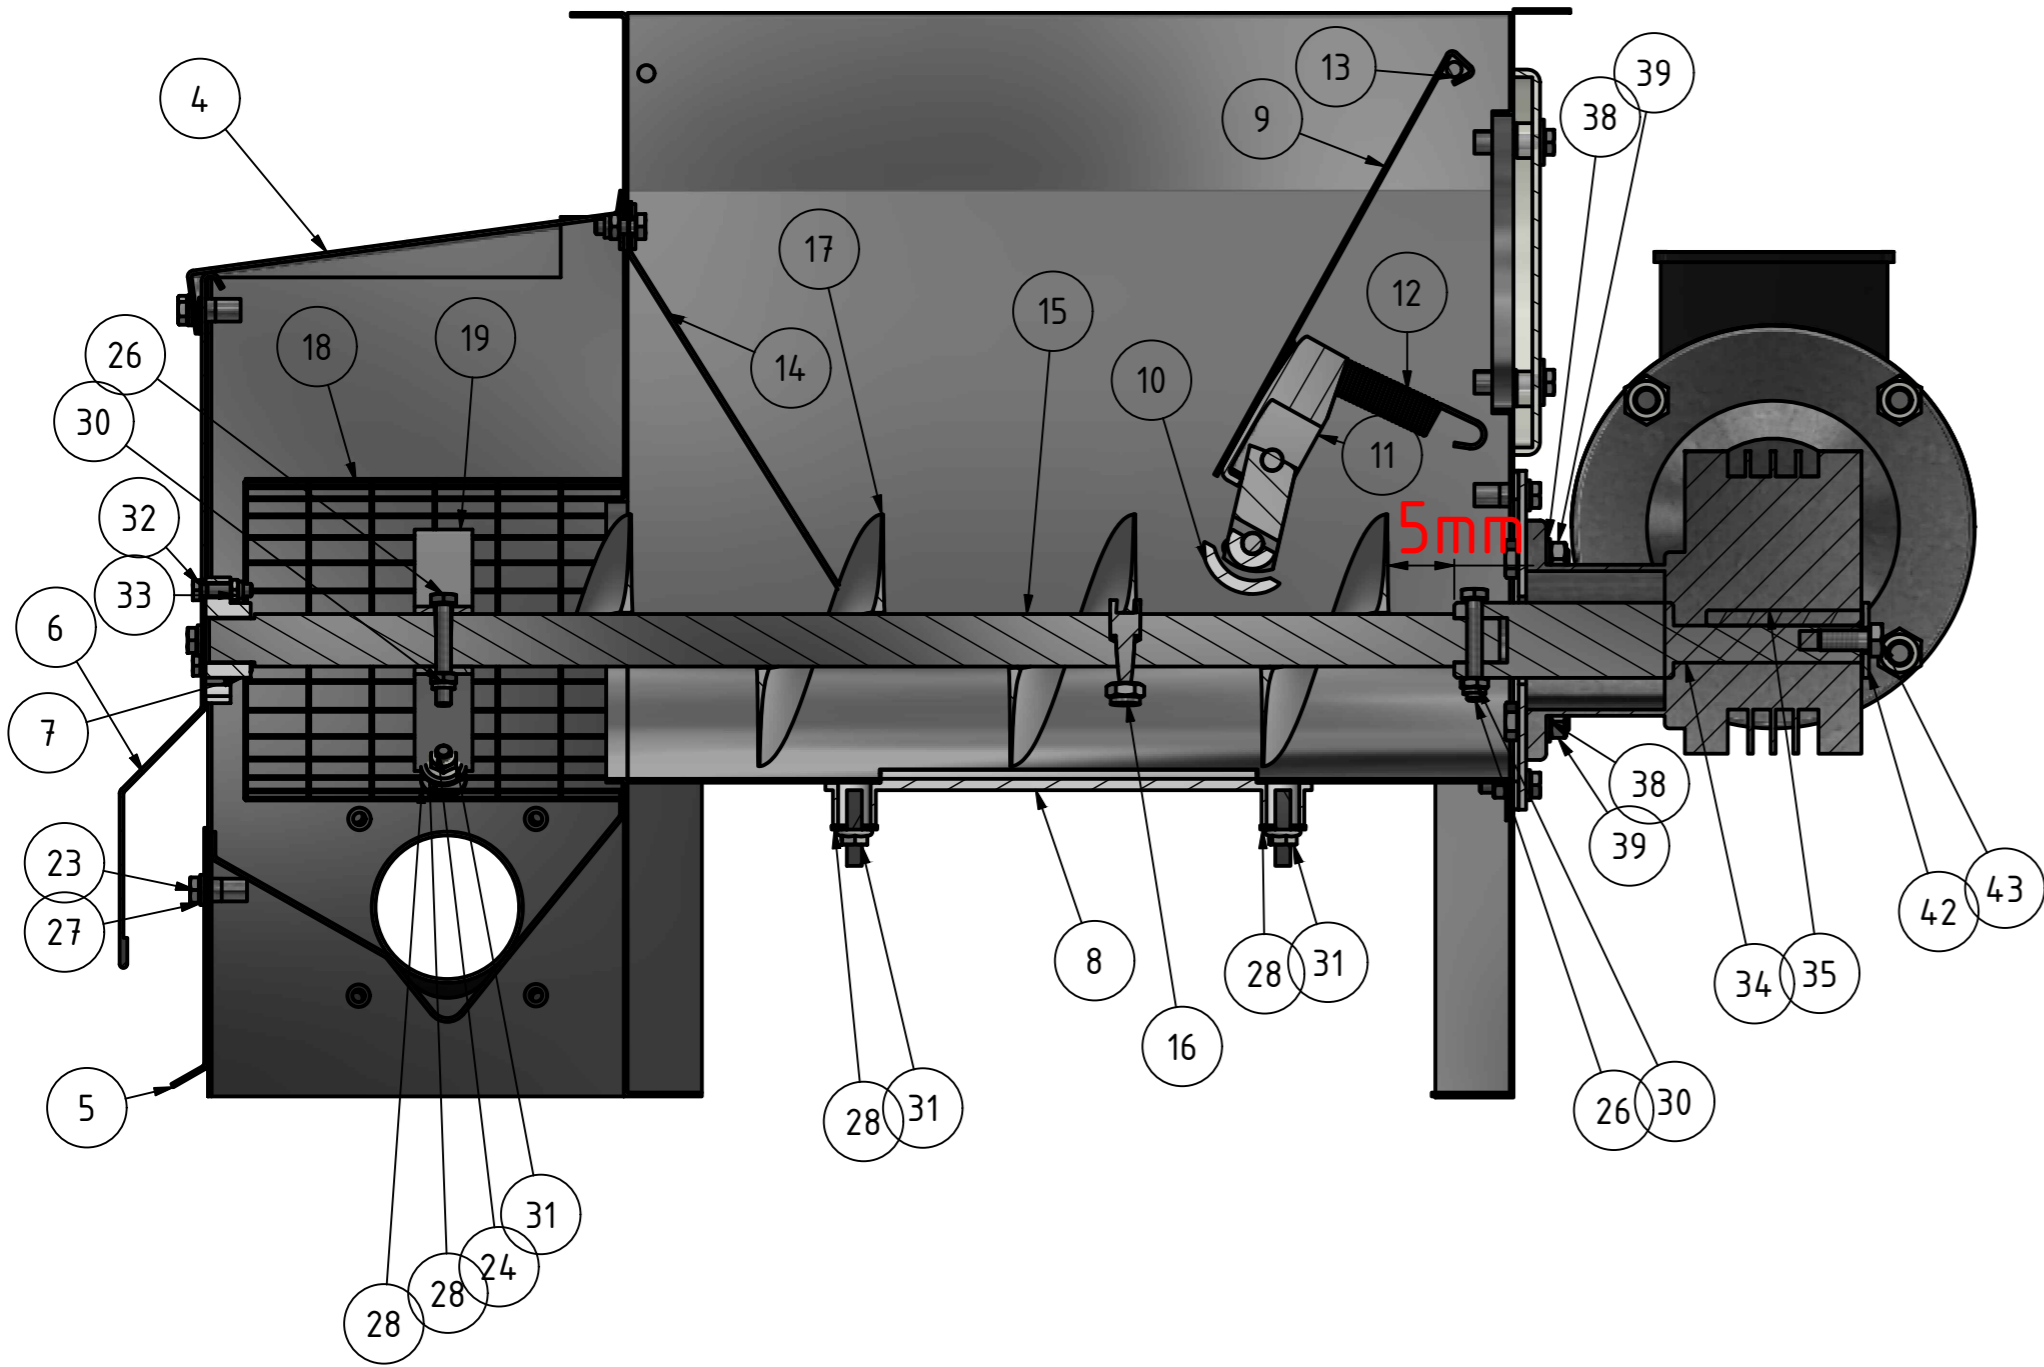

ITEM	QTY	PART NUMBER	DESCRIPTION
1	1	opt480000	Optager kun kabinet VA
2	1	opt485900	Optager pakning plastp/gear
3	1	gea384867	Plade for gear optagerstation
4	1	opt384862	Optager låg til sold rustfri
5	1	opt486300	Optager frontplade for net
6	1	opt486500	Optager frontplade
7	1	lej384861	Plast lejehus for optager
8	1	opt486400	Optager plastplade bund
9	1	vib384860	Optager viberator plade
10	1	vib384861	Optager viberatorhjul 40 mm
11	1	vib384867	Beslag til viberatorhjul
12	1	vib384862	Optager viberator fjeder
13	1	vib384864	Optager viberator aksel
14	1	pla486100	Optager fast plade 55-80 mm
15	1	aks384865	Aksel for optager lang
16	1	sne384849	Sneqlås for optager VA
17	1	sne384860	Snegl til optager 80 mm højre
18	1	net384860	Net optager u. Bøjle VA
19	2	bøj384860	Optager bøjle for net/drivhjul
20	1	ind486002	Indspektionslem optager VA
21	2	ind384860	Ind/udløb pakning 38/48/60 mm
22	2	ind600002	Ind/udløb 60 mm metal VA
23	5	sæt106016	Sætskrue 6x16mm A2
24	20	sæt106020	Sætskrue 6x20mm A2
25	4	sæt106025	Sætskrue 6x25mm A2
26	2	sæt106040	Sætskrue 6x40mm A2
27	22	ski106100	Skive M6 - A2 / 6,4x12x1,6mm
28	18	ski106050	Skive M6 - A2 / 6,4x18x1,6 mm
29	4	møt106000	Møtrik 6mm A2
30	7	møt106100	Låsemøtrik 6mm A2/galv
31	6	møt106200	Flangemøtrik 6mm A2
32	3	sæt105020	Sætskrue 5x20mm A2
33	3	møt105100	Låsemøtrik 5mm A2
34	1	aks384870	Aksel for optager kort
35	1	aks384871	Akselnot for optager
36	1	gea384864	Gear for optagerstation SB040 1-30 71 B5
37	1	mot384865	Motor 0,37 KW 1400 O/M B5 optager
38	4	ski108100	Skive M8- A2 / 8,5x16x1,6 mm
39	4	møt108000	Møtrik 8mm A2
40	4	sæt110030	Sætskrue 10x30mm A2
41	4	møt110000	Møtrik 10mm A2
42	1	ski110000	Skive M10 - A2 / 10,5x30x2,5mm
43	1	sæt108020	Sætskrue 8x20mm A2

B-B (1 : 3)

C-C (1 : 5)

		Energivej 5 8740 Braedstrup Denmark		phone.no.: +45 75 75 23 00 fax.no.: +45 75 75 26 57 Denmark	
Designed by	Checked by	Approved by	Date	Date	
cf				04-05-2018	
Optager 60 mm m. Gear VA			opt601002		Edition Sheet 2 / 2