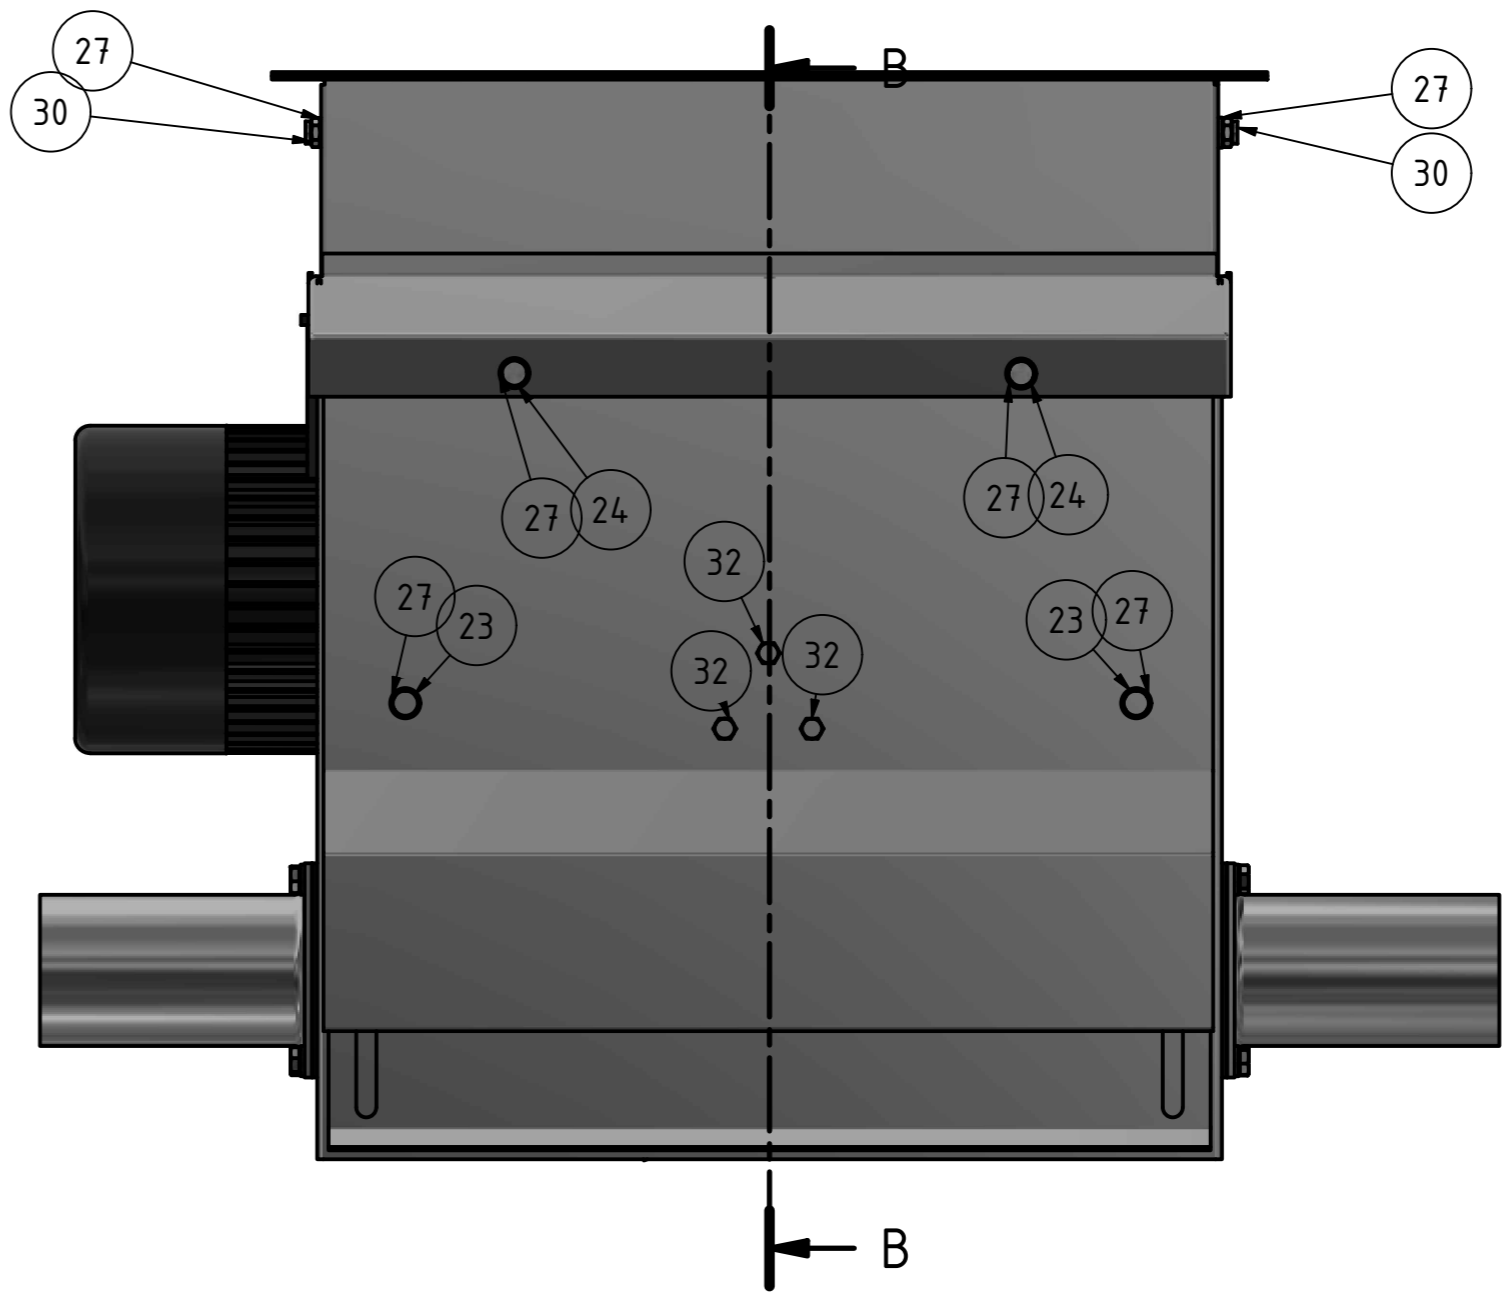

ITEM	QTY	PART NUMBER	DESCRIPTION
1	1	opt480000	Optager kun kabinet VA
2	1	opt485900	Optager pakning plastp/gear
3	1	gea384867	Plade for gear optagerstation
4	1	opt384862	Optager låg til sold rustfri
5	1	opt486300	Optager frontplade for net
6	1	opt486500	Optager frontplade
7	1	lej384861	Plast lejehus for optager
8	1	opt486400	Optager plastplade bund
9	1	vib384860	Optager viberator plade
10	1	vib384861	Optager viberatorhjul 40 mm
11	1	vib384867	Beslag til viberatorhjul
12	1	vib384862	Optager viberator fjeder
13	1	vib384864	Optager viberator aksel
14	1	pla486100	Optager fast plade 55-80 mm
15	1	aks384865	Aksel for optager lang
16	1	sne384849	Sneqlås for optager VA
17	1	sne384860	Snegl til optager 80 mm højre
18	1	net384860	Net optager u. Bøjle VA
19	2	bøj384860	Optager bøjle for net/drivhjul
20	1	ind486002	Indspektionslem optager VA
21	2	ind384860	Ind/udløb pakning 38/48/60 mm
22	2	ind600002	Ind/udløb 60 mm metal VA
23	5	sæt106016	Sætskrue 6x16mm A2
24	20	sæt106020	Sætskrue 6x20mm A2
25	4	sæt106025	Sætskrue 6x25mm A2
26	2	sæt106040	Sætskrue 6x40mm A2
27	22	ski106100	Skive M6 - A2 / 6,4x12x1,6mm
28	18	ski106050	Skive M6 - A2 / 6,4x18x1,6 mm
29	4	møt106000	Møtrik 6mm A2
30	7	møt106100	Låsemøtrik 6mm A2/galv
31	6	møt106200	Flangemøtrik 6mm A2
32	3	sæt105020	Sætskrue 5x20mm A2
33	3	møt105100	Låsemøtrik 5mm A2
34	1	aks384870	Aksel for optager kort
35	1	aks384871	Akselnot for optager
36	1	gea384864	Gear for optagerstation SB040 1-30 71 B5
37	1	mot384865	Motor 0,37 KW 1400 O/M B5 optager
38	4	ski108100	Skive M8- A2 / 8,5x16x1,6 mm
39	4	møt108000	Møtrik 8mm A2
40	4	sæt110030	Sætskrue 10x30mm A2
41	4	møt110000	Møtrik 10mm A2
42	1	ski110000	Skive M10 - A2 / 10,5x30x2,5mm
43	1	sæt108020	Sætskrue 8x20mm A2

B-B (1 : 3)

C-C (1 : 5)

		Energivej 5 8740 Braedstrup Denmark		phone.no.: +45 75 75 23 00 fax.no.: +45 75 75 26 57 Denmark	
Designed by	Checked by	Approved by	Date	Date	
cf				04-05-2018	
Optager 60 mm m. Gear VA			opt601002		Edition Sheet 2 / 2