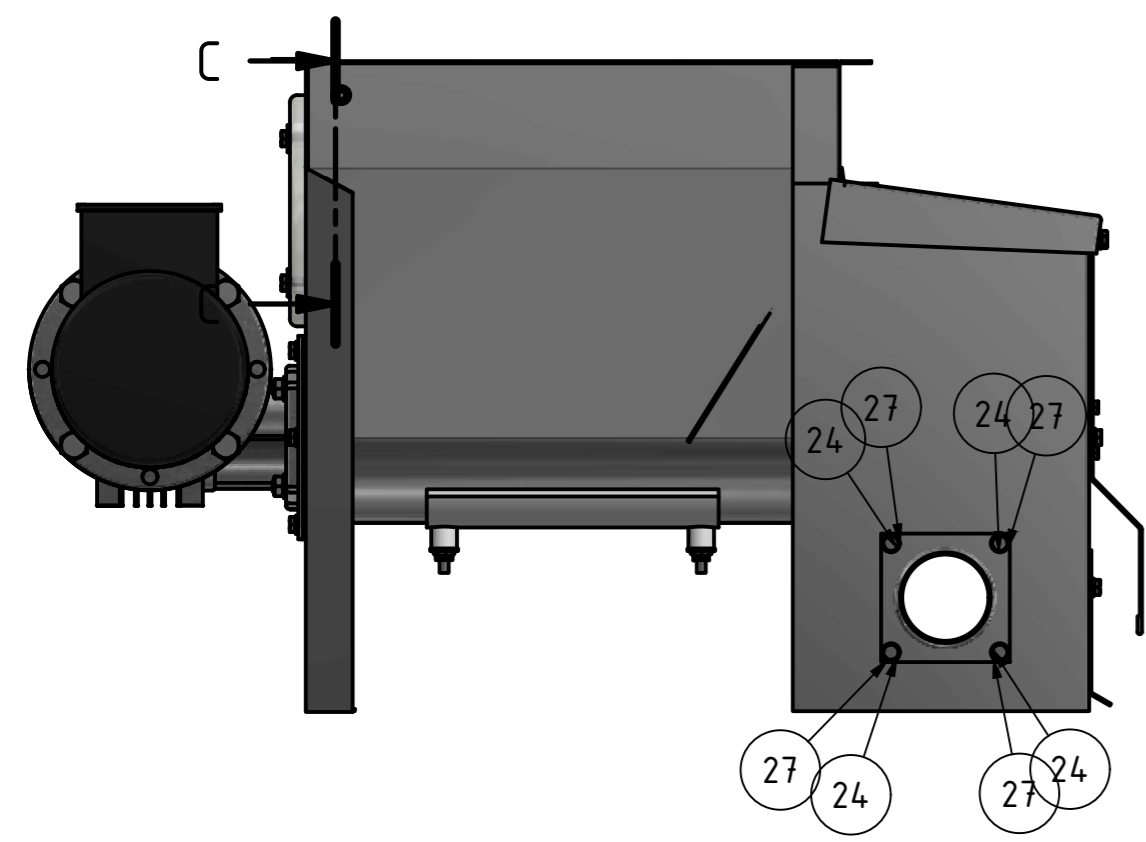

ITEM	QTY	PART NUMBER	DESCRIPTION
1	1	opt480000	Optager kun kabinet VA
2	1	opt485900	Optager pakning plastp/gear
3	1	gea384867	Plade for gear optagerstation
4	1	opt384862	Optager låg til sold rustfri
5	1	opt486300	Optager frontplade for net
6	1	opt486500	Optager frontplade
7	1	lej384861	Plast lejehus for optager
8	1	opt486400	Optager plastplade bund
9	1	vib384860	Optager viberator plade
10	1	vib384861	Optager viberatorhjul 40 mm
11	1	vib384867	Beslag til viberatorhjul
12	1	vib384862	Optager viberator fjeder
13	1	vib384864	Optager viberator aksel
14	1	pla486100	Optager fast plade 55-80 mm
15	1	aks384865	Aksel for optager lang
16	1	sne384849	Sneqlås for optager VA
17	1	sne384860	Snegl til optager 80 mm højre
18	1	net384860	Net optager u. Bøjle VA
19	2	bøj384860	Optager bøjle for net/drivhjul
20	1	ind486002	Indspektionslem optager VA
21	2	ind384860	Ind/udløb pakning 38/48/60 mm
22	2	ind600002	Ind/udløb 60 mm metal VA
23	5	sæt106016	Sætskrue 6x16mm A2
24	20	sæt106020	Sætskrue 6x20mm A2
25	4	sæt106025	Sætskrue 6x25mm A2
26	2	sæt106040	Sætskrue 6x40mm A2
27	22	ski106100	Skive M6 - A2 / 6,4x12x1,6mm
28	18	ski106050	Skive M6 - A2 / 6,4x18x1,6 mm
29	4	møt106000	Møtrik 6mm A2
30	7	møt106100	Låsemøtrik 6mm A2/galv
31	6	møt106200	Flangemøtrik 6mm A2
32	3	sæt105020	Sætskrue 5x20mm A2
33	3	møt105100	Låsemøtrik 5mm A2
34	1	aks384870	Aksel for optager kort
35	1	aks384871	Akselnot for optager
36	1	gea384864	Gear for optagerstation SB040 1-30 71 B5
37	1	mot384865	Motor 0,37 KW 1400 O/M B5 optager
38	4	ski108100	Skive M8- A2 / 8,5x16x1,6 mm
39	4	møt108000	Møtrik 8mm A2
40	4	sæt110030	Sætskrue 10x30mm A2
41	4	møt110000	Møtrik 10mm A2
42	1	ski110000	Skive M10 - A2 / 10,5x30x2,5mm
43	1	sæt108020	Sætskrue 8x20mm A2

B-B (1 : 3)

C-C (1 : 5)

		Energivej 5 8740 Braedstrup Denmark		phone.no.: +45 75 75 23 00 fax.no.: +45 75 75 26 57 Denmark	
Designed by	Checked by	Approved by	Date	Date	
cf				04-05-2018	
Optager 60 mm m. Gear VA			opt601002		Edition Sheet 2 / 2