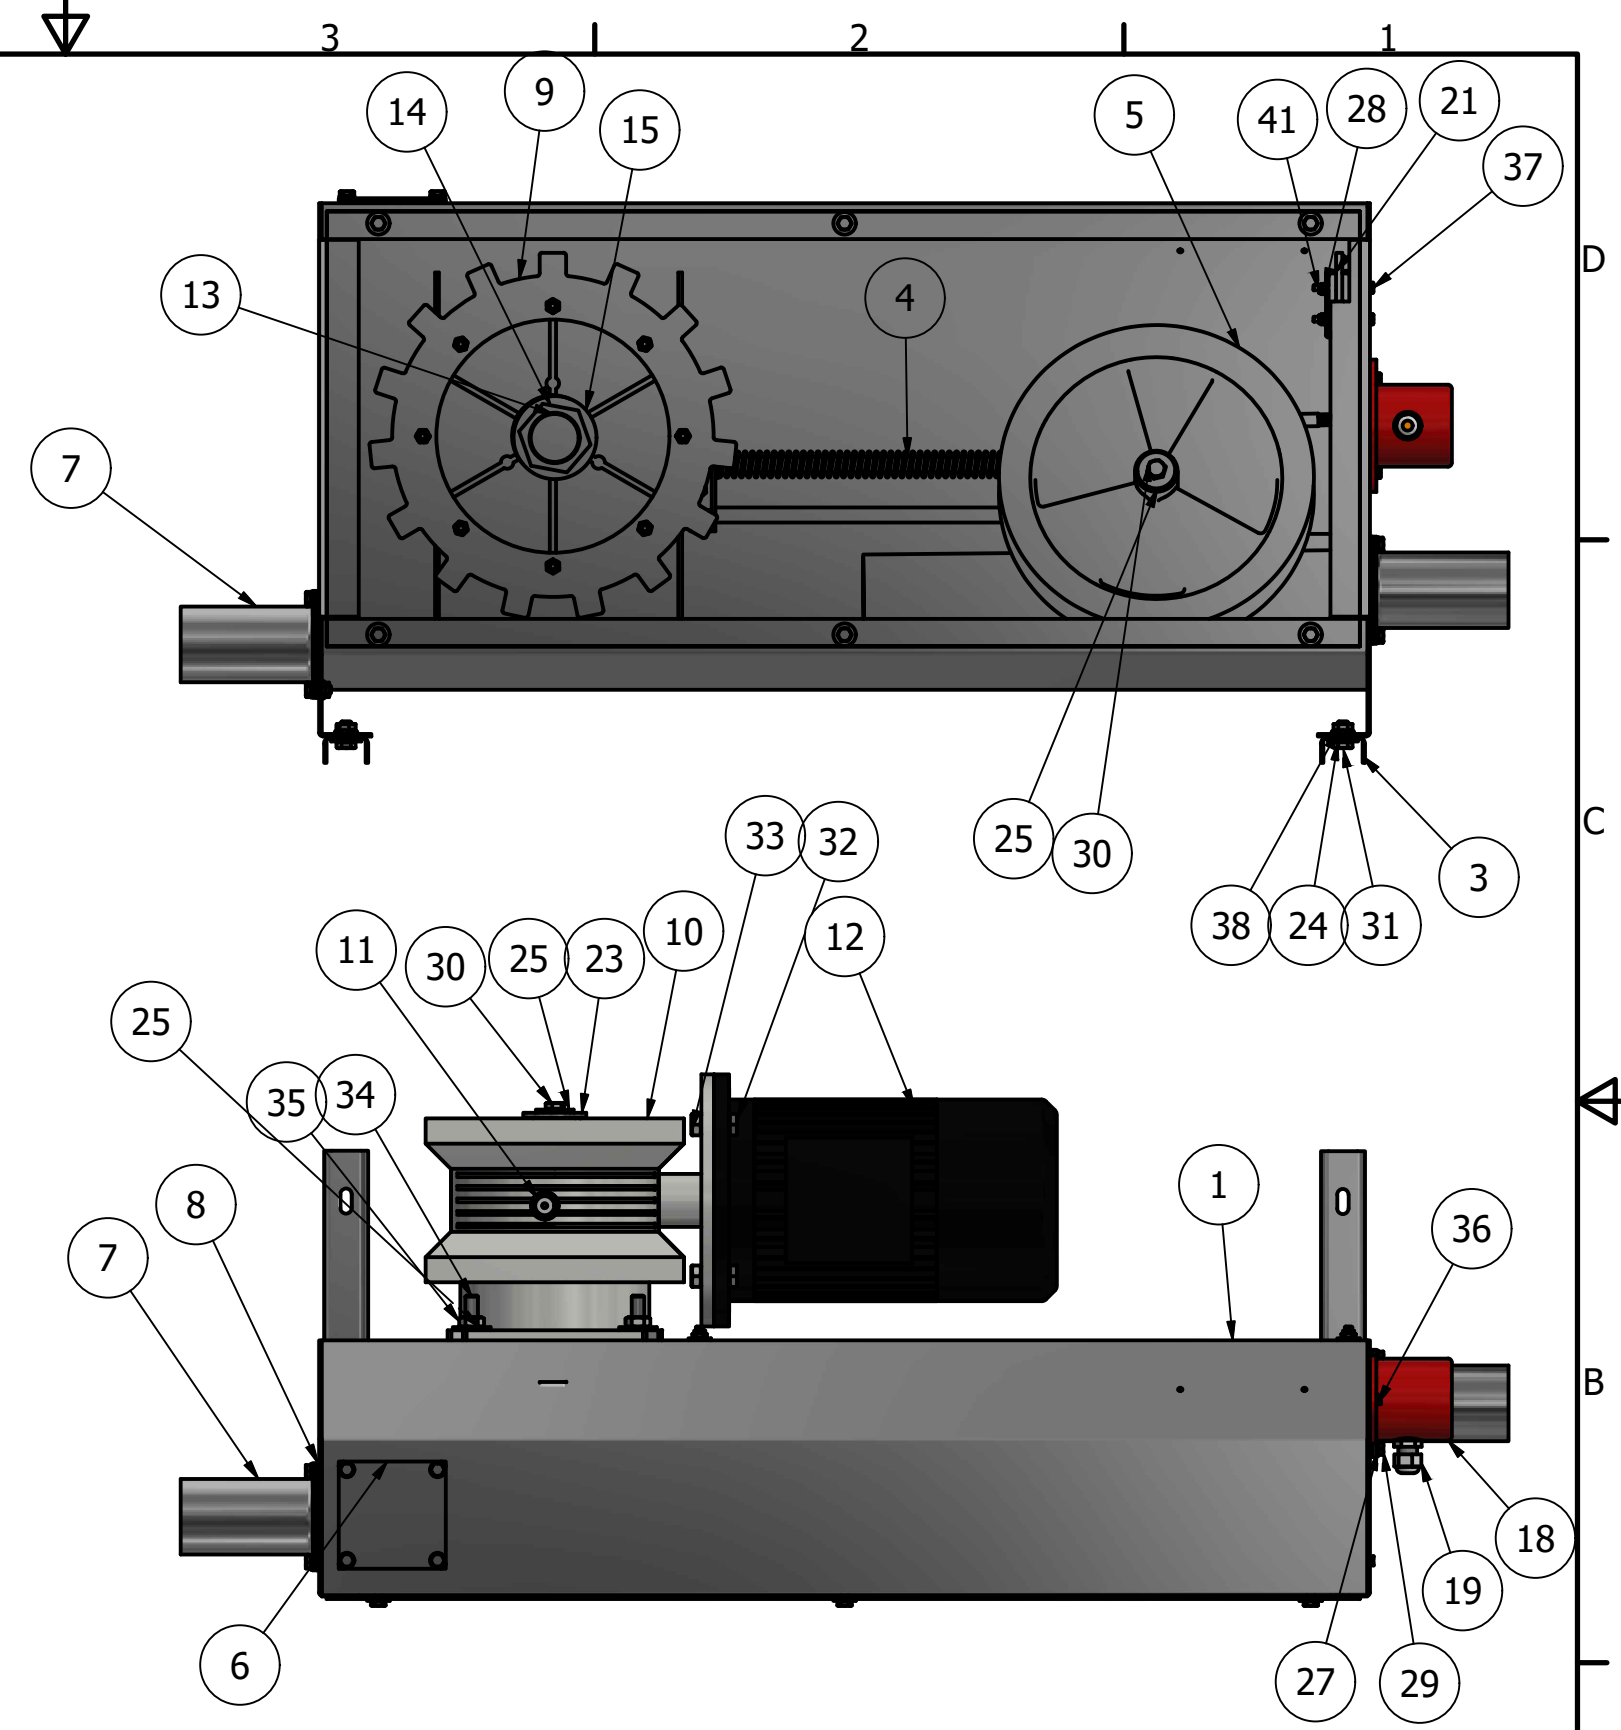

ITEM	QTY	PART NUMBER	DESCRIPTION
1	1	trk001000	Trækstation standard VA
2	1	trk486001	Låg til Trækstation lodret VA
3	2	trk603090	Trækstation fødder A2
4	1	str384863	Strammesektion træk VA
5	1	str384803	Styre/strammehjul 245 mm VA
6	1	trk904050	Dækplade til ind/udløb trækstation
7	2	ind600020	Ind/udløb 60 mm metal
8	3	ind384860	Ind/udløb pakning 38/48/60 mm
9	1	dri600001	Trækhjul kæde VA 60mm
10	1	gea384860	Gear SB090 1-40 B5 M. Flange Motovario
11	1	gea384868	Luftskrue for gear
12	1	mot384869	Motor 1,5 KW 1400 O/M B5
13	1	gea384859	Aksel for gear trækstation VA
14	1	møt384861	Akselmøtrik for trækaksel
15	2	ski384860	Akselskive for trækaksel
16	1	aks384872	Akselnot for trækaksel
17	1	nød384863	Nødstop/kontakt VA
18	1	nød384861	Hætte for nødstop VA
19	1	nød384864	Nødstop forskrunding PG-9
20	1	nød384865	Nødstop møtrik til PG-9
21	1	sty487100	Lågekontakt for trækstation VA
22	1	sty487150	Lågekontakt afstandsstykke VA
23	1	ski010003	Skive rund M10 Galv. /11x50x4mm
24	4	ski108000	Skive M8 - A2 / 8,4x24x2mm DIN9021
25	10	ski110000	Skive M10 - A2 / 10,5x30x2,5mm DIN9021
26	8	ski106050	Skive M6 - A2 / 6,4x18x1,6mm DIN9021
27	12	ski106100	Skive M6 - A2 / 6,4x12x1,6mm
28	4	ski104000	Skive M4 - A2 / 4,3x9x0,6mm
29	19	sæt106016	Sætskrue 6x16mm A2
30	2	sæt108020	Sætskrue 8x20mm A2
31	4	sæt108060	Sætskrue 8x16mm A2
32	4	sæt010030	Sætskrue 10x30mm FZB
33	4	møt010100	Møtrik 10mm FZB
34	4	sæt010030	Sætskrue 10x30mm FZB
35	4	møt010100	Møtrik 10mm FZB
36	2	sæt104012	Sætskrue 4x12mm A2
37	2	sæt104045	Sætskrue 4x45mm A2
38	4	møt108100	Låsemøtrik 8mm A2/galv
39	2	møt106100	Låsemøtrik 6mm A2/galv
40	12	møt106200	Flangemøtrik 6mm A2
41	4	møt104100	Låsemøtrik 4mm A2

VISSING AGRO <small>DANISH FARM CONCEPT</small>		Energivej 5 8740 Braedstrup Denmark	phone.no.: +45 75 75 23 00 fax.no.: +45 75 75 26 57 Denmark
Designed by	Checked by	Approved by	Date
cf			04-05-2018
Trækstation 60mm Vandret		trk601501	Edition Sheet 1 / 2