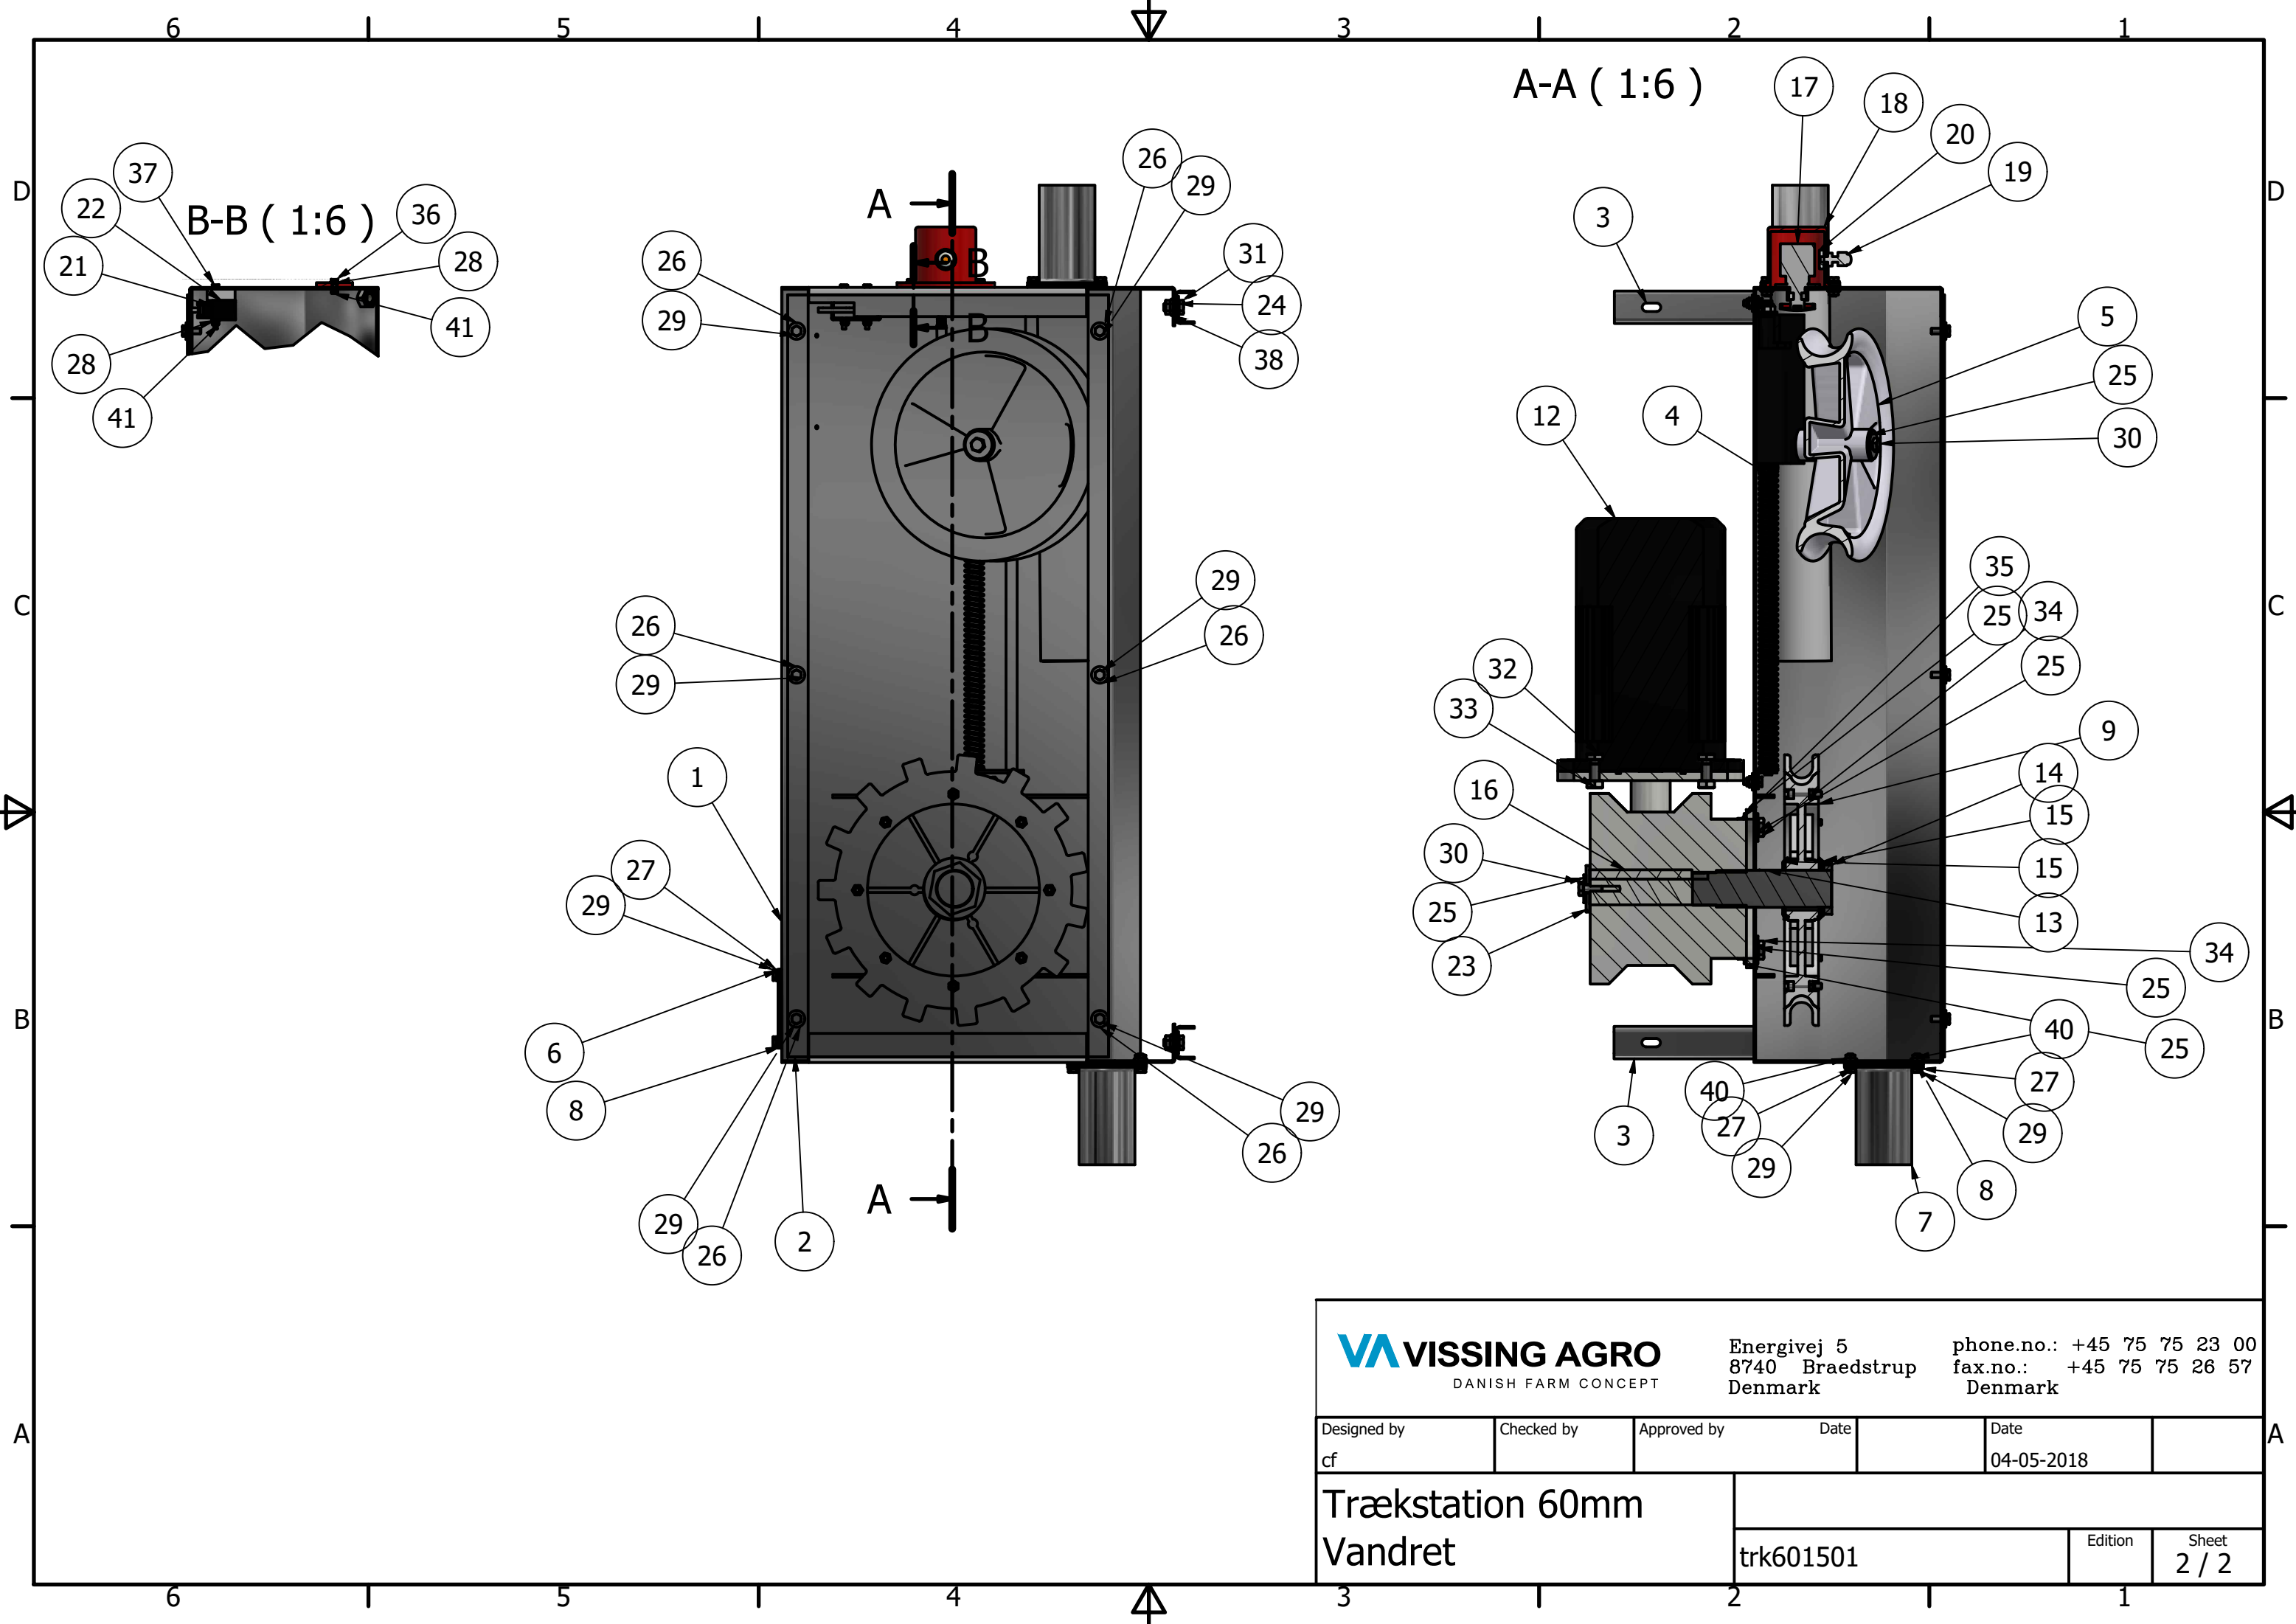

ITEM	QTY	PART NUMBER	DESCRIPTION
1	1	trk001000	Trækstation standard VA
2	1	trk486001	Låg til Trækstation lodret VA
3	2	trk603090	Trækstation fødder A2
4	1	str384863	Strammesektion træk VA
5	1	str384803	Styre/strammehjul 245 mm VA
6	1	trk904050	Dækplade til ind/udløb trækstation
7	2	ind600020	Ind/udløb 60 mm metal
8	3	ind384860	Ind/udløb pakning 38/48/60 mm
9	1	dri600001	Trækhjul kæde VA 60mm
10	1	gea384860	Gear SB090 1-40 B5 M. Flange Motovario
11	1	gea384868	Luftskrue for gear
12	1	mot384869	Motor 1,5 KW 1400 O/M B5
13	1	gea384859	Aksel for gear trækstation VA
14	1	møt384861	Akselmøtrik for trækaksel
15	2	ski384860	Akselskive for trækaksel
16	1	aks384872	Akselnot for trækaksel
17	1	nød384863	Nødstop/kontakt VA
18	1	nød384861	Hætte for nødstop VA
19	1	nød384864	Nødstop forskrunding PG-9
20	1	nød384865	Nødstop møtrik til PG-9
21	1	sty487100	Lågekontakt for trækstation VA
22	1	sty487150	Lågekontakt afstandsstykke VA
23	1	ski010003	Skive rund M10 Galv. /11x50x4mm
24	4	ski108000	Skive M8 - A2 / 8,4x24x2mm DIN9021
25	10	ski110000	Skive M10 - A2 / 10,5x30x2,5mm DIN9021
26	8	ski106050	Skive M6 - A2 / 6,4x18x1,6mm DIN9021
27	12	ski106100	Skive M6 - A2 / 6,4x12x1,6mm
28	4	ski104000	Skive M4 - A2 / 4,3x9x0,6mm
29	19	sæt106016	Sætskrue 6x16mm A2
30	2	sæt108020	Sætskrue 8x20mm A2
31	4	sæt108060	Sætskrue 8x16mm A2
32	4	sæt010030	Sætskrue 10x30mm FZB
33	4	møt010100	Møtrik 10mm FZB
34	4	sæt010030	Sætskrue 10x30mm FZB
35	4	møt010100	Møtrik 10mm FZB
36	2	sæt104012	Sætskrue 4x12mm A2
37	2	sæt104045	Sætskrue 4x45mm A2
38	4	møt108100	Låsemøtrik 8mm A2/galv
39	2	møt106100	Låsemøtrik 6mm A2/galv
40	12	møt106200	Flangemøtrik 6mm A2
41	4	møt104100	Låsemøtrik 4mm A2

VISSING AGRO <small>DANISH FARM CONCEPT</small>		Energivej 5 8740 Braedstrup Denmark	phone.no.: +45 75 75 23 00 fax.no.: +45 75 75 26 57 Denmark
Designed by	Checked by	Approved by	Date
cf			04-05-2018
Trækstation 60mm Vandret		trk601501	Edition Sheet 1 / 2