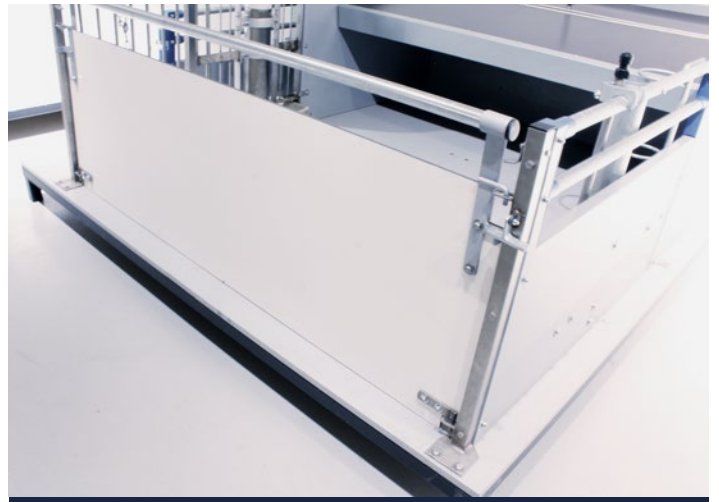

Compact-line

Smågrise- og slagtesvinestier

Vissing Agro's fiberinventar „Compact-line“ er udviklet til både smågrise- og slagtesvinestalde. Stierne er opbygget i kompakt fiber, som er et utroligt stærkt og holdbart materiale trods kun 10 mm godstykkelse. Inventaret optager ikke så meget plads i stalden, og der vil derfor kunne være flere dyr på samme areal sammenlignet med tykkere inventar. Inventaret består af en kombination af lukkede og ventilerede stivægge, der giver grisene de mest optimale forhold for en god tilvækst. Inventarsiderne har en glat og tæt overflade og er yderst rengøringsvenlige.

Stierne er opbygget i moduler enten med en stihøjde på 73 eller 82 cm. Toklimastier består af 73 cm høj fiberplade ved overdækningen og 61 cm fiberplade kombineret med et overliggende rør i den øvrige del. Slagtesvinestier er udformet med 61 cm fiberplade og to overliggende vandrette rør, så den samlede højde er 82 cm. Stierne kan udformes med låger i hele stiens bredde eller med små låger på ønsket mål. Små låger har desuden hæve-sænke funktion med 15 mm løft for minimering af afstand til gulv og dermed mindre svineri på gang. Stiens kontaktgitter kan enten udføres som rustfrit eller galvaniseret stål. Fastgørelse til stibund uanset underlag er som altid udført i rustfrit stål med enten stolper eller beslag.

**Vi kalder os
svineeksperter,
og det står vi ved**

Toklimastald

Stor låge dobbelt-hængslet

Lille låge

Stiside og samlinger

Fakta

- Stihøjde: 73/82 cm
- Fiberplader: 10 mm
- Lille eller stor låge
- Gitter galvaniseret eller rustfrit
- Rustfri stolper og beslag
- Foderautomat, rustfri eller polymerbeton krybbe
- Overdækning i vandafvisende træplade
- Opluk på låg manuelt eller automatisk
- Vandforsyning med kop eller drikkeventil.
- Vandforsyning i plast