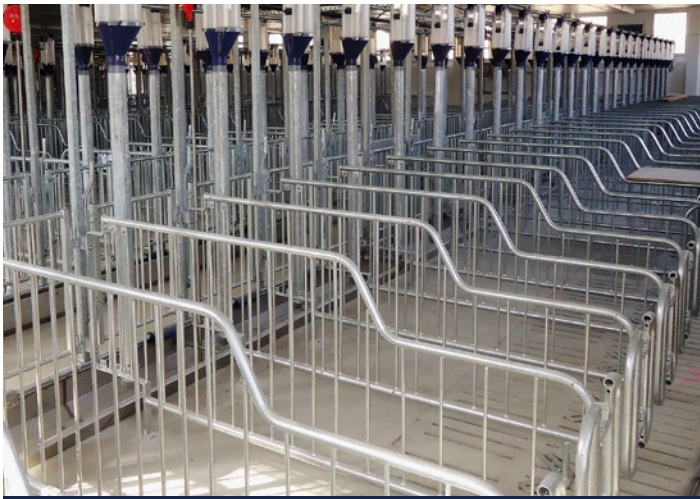

Løbeboksen

Løbeboksen er udformet med gode pladsforhold for både so og personale, så der er optimale betingelser for stimulering og inseminering af polte og søer. Boksen har saloonlåger, som gør det let at få soen ind og ud af boksen samtidigt med, at personalet kan gå ind i boksen uden at åbne lågerne. Løbeboksen leveres med forværksrør som standard, men kan også være monteret med en frontudgang. Både polymerkrybbe og rustfri ophængt krybbe kan anvendes. Boksen er udformet i kraftigt varmt-galvaniseret stål og massive ben, som med en rustfri fastgørelse giver boksen en lang holdbarhed.

**Vi kalder os
svineeksperter,
og det står vi ved**

Løbestald

Løbeboks med saloonlåger

Løbeboks med frontudgang

Ornelåger

Fakta

- Højde: 100 cm
- Bredde: 55-70 cm
- Længde: 240-250 cm
- Saloonlåger med en-hånds-betjening
- Vandforsyning med 1 rustfrit rør pr. to søer
- Krybbe i rustfrit stål eller polymerbeton
- Varmt galvaniseret og massive ben
- Fastgørelse i gulv med rustfri bolte
- Mulighed for frontlåge