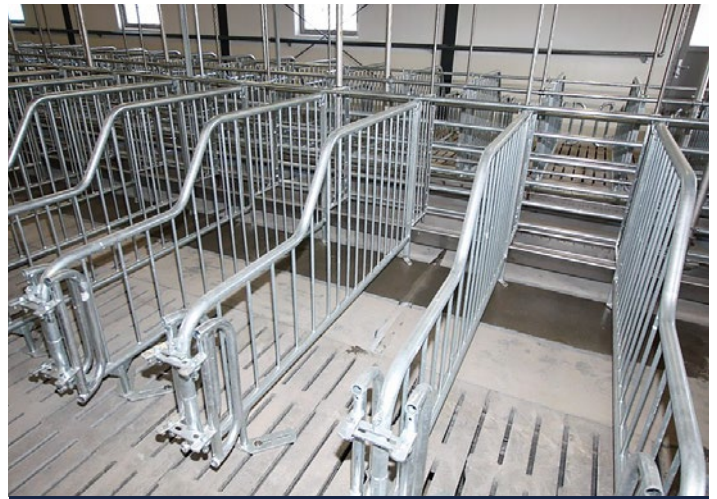

Løbeboksen

Løbeboksen er udformet med gode pladsforhold for både so og personale, så der er optimale betingelser for stimulering og inseminering af polte og søer. Boksen har saloonlåger, som gør det let at få soen ind og ud af boksen samtidigt med, at personalet kan gå ind i boksen uden at åbne lågerne. Løbeboksen leveres med forværksrør som standard, men kan også være monteret med en frontudgang. Både polymerkrybbe og rustfri ophængt krybbe kan anvendes. Boksen er udformet i kraftigt varmt-galvaniseret stål og massive ben, som med en rustfri fastgørelse giver boksen en lang holdbarhed.

**Vi kalder os
svineeksperter,
og det står vi ved**

Løbestald

Løbeboks med saloonlåger

Løbeboks med frontudgang

Ornelåger

Fakta

- Højde: 100 cm
- Bredde: 55-70 cm
- Længde: 240-250 cm
- Saloonlåger med en-hånds-betjening
- Vandforsyning med 1 rustfrit rør pr. to søer
- Krybbe i rustfrit stål eller polymerbeton
- Varmt galvaniseret og massive ben
- Fastgørelse i gulv med rustfri bolte
- Mulighed for frontlåge