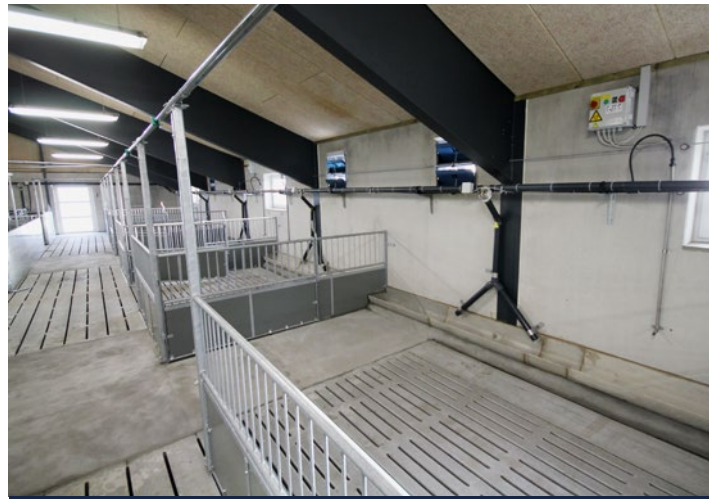

Plade- og tremmeinventar

Polte-, so- og ornestier

Vissing Agro laver markedets mest stabile løsninger til søer, polte og orner. Inventaret er udformet så det giver størst mulig stabilitet. Inventaret kan opbygges på flere forskellige måder enten som plade/tremmer, i kraftigt 50 mm panel, eller som en kombination af disse. Det er også muligt at indbygge forskellige typer af kontaktgitter udført i rustfri stål eller galvaniseret stål. Ydermere gør de mange kombinationsmuligheder det muligt at tilpasse inventaret til gulvfald uanset om det er nyt eller bestående gulv.

Plade/tremmeinventar er opbygget med en 12 mm massiv plastplade i bund omgivet af en galvaniseret stålramme med lodrette tremmer øverst. Inventaret er fastgjort til gulv med kraftige fodbeslag og 50 x 50 mm stolper, som også laves i højde 210 cm forbundet med 1" galvaniseret rør. Høje stolper anbefales, hvor der kræves øget stabilitet ved gange eller i ornestier.

**Vi kalder os
svineeksperter,
og det står vi ved**

Poltesti med restriktiv tørfodring

Poltesti med vådfodring og høje stolper

Ornesti

Polte-sti med gulvfodring og høje stolper

Fakta

- Stihøjde: 100/110 cm
- Plade/tremmeinventar:
 - 12 mm plade i bunden
 - Vamtgalvaniserede tremmer i toppen
- Kraftige stolper og fodbeslag
- Låge i variabel bredde
- Rustfri fastgørelse til gulv
- Vandforsyning med drikkekop eller -ventil