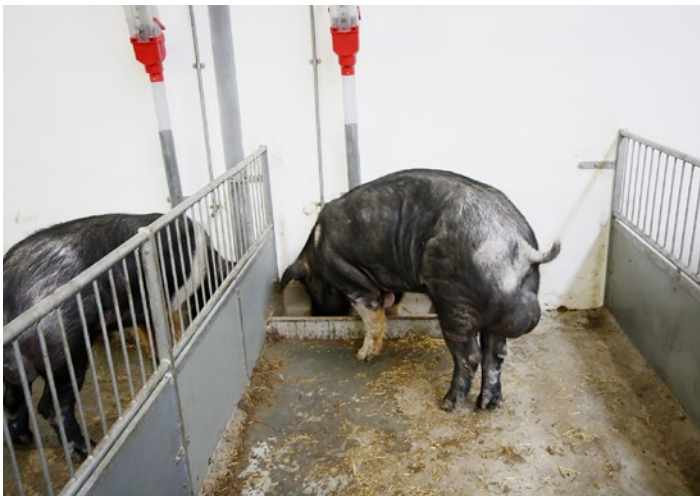

Plade- og tremmeinventar

Polte-, so- og ornestier

Vissing Agro laver markedets mest stabile løsninger til søer, polte og orner. Inventaret er udformet så det giver størst mulig stabilitet. Inventaret kan opbygges på flere forskellige måder enten som plade/tremmer, i kraftigt 50 mm panel, eller som en kombination af disse. Det er også muligt at indbygge forskellige typer af kontaktgitter udført i rustfri stål eller galvaniseret stål. Ydermere gør de mange kombinationsmuligheder det muligt at tilpasse inventaret til gulvfald uanset om det er nyt eller bestående gulv.

Plade/tremmeinventar er opbygget med en 12 mm massiv plastplade i bund omgivet af en galvaniseret stålramme med lodrette tremmer øverst. Inventaret er fastgjort til gulv med kraftige fodbeslag og 50 x 50 mm stolper, som også laves i højde 210 cm forbundet med 1" galvaniseret rør. Høje stolper anbefales, hvor der kræves øget stabilitet ved gange eller i ornestier.

**Vi kalder os
svineeksperter,
og det står vi ved**

Poltesti med restriktiv tørfodring

Poltesti med vådfodring og høje stolper

Ornesti

Polte-sti med gulvfodring og høje stolper

Fakta

- Stihøjde: 100/110 cm
- Plade/tremmeinventar:
 - 12 mm plade i bunden
 - Vamtgalvaniserede tremmer i toppen
- Kraftige stolper og fodbeslag
- Låge i variabel bredde
- Rustfri fastgørelse til gulv
- Vandforsyning med drikkekop eller -ventil