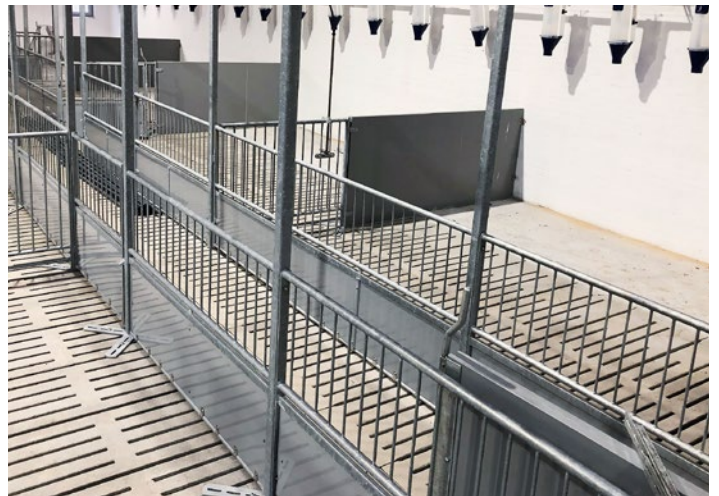

Plade- og tremmeinventar

Polte-, so- og ornestier

Vissing Agro laver markedets mest stabile løsninger til søer, polte og orner. Inventaret er udformet så det giver størst mulig stabilitet. Inventaret kan opbygges på flere forskellige måder enten som plade/tremmer, i kraftigt 50 mm panel, eller som en kombination af disse. Det er også muligt at indbygge forskellige typer af kontaktgitter udført i rustfri stål eller galvaniseret stål. Ydermere gør de mange kombinationsmuligheder det muligt at tilpasse inventaret til gulvfald uanset om det er nyt eller bestående gulv.

Plade/tremmeinventar er opbygget med en 12 mm massiv plastplade i bund omgivet af en galvaniseret stålramme med lodrette tremmer øverst. Inventaret er fastgjort til gulv med kraftige fodbeslag og 50 x 50 mm stolper, som også laves i højde 210 cm forbundet med 1" galvaniseret rør. Høje stolper anbefales, hvor der kræves øget stabilitet ved gange eller i ornestier.

**Vi kalder os
svineeksperter,
og det står vi ved**

Poltesti med restriktiv tørfodring

Poltesti med vådfodring og høje stolper

Ornesti

Polte-sti med gulvfodring og høje stolper

Fakta

- Stihøjde: 100/110 cm
- Plade/tremmeinventar:
 - 12 mm plade i bunden
 - Vamtgalvaniserede tremmer i toppen
- Kraftige stolper og fodbeslag
- Låge i variabel bredde
- Rustfri fastgørelse til gulv
- Vandforsyning med drikkekop eller -ventil