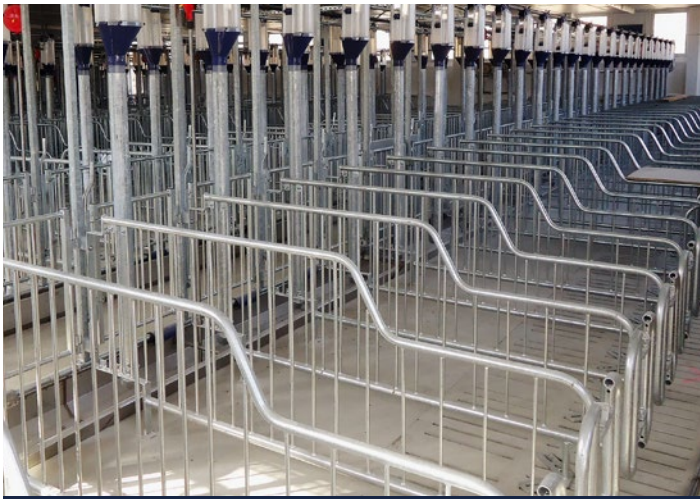

Løbeboksen

Løbeboksen er udformet med gode pladsforhold for både so og personale, så der er optimale betingelser for stimulering og inseminering af polte og søer. Boksen har saloonlåger, som gør det let at få soen ind og ud af boksen samtidigt med, at personalet kan gå ind i boksen uden at åbne lågerne. Løbeboksen leveres med forværksrør som standard, men kan også være monteret med en frontudgang. Både polymerkrybbe og rustfri ophængt krybbe kan anvendes. Boksen er udformet i kraftigt varmt-galvaniseret stål og massive ben, som med en rustfri fastgørelse giver boksen en lang holdbarhed.

Løbestald

Løbeboks med saloonlåger

Løbeboks med frontudgang

Ornelåger

Fakta

- Højde: 100 cm
- Bredder: 55-70 cm
- Længde: 230-240 cm
- Saloonlåger med en-hånds-betjening
- Vandforsyning med 1 rustfrit rør pr. to søer
- Krybbe i rustfrit stål eller polymerbeton
- Varmt galvaniseret og massive ben
- Fastgørelse i gulv med rustfri bolte
- Mulighed for frontlåge