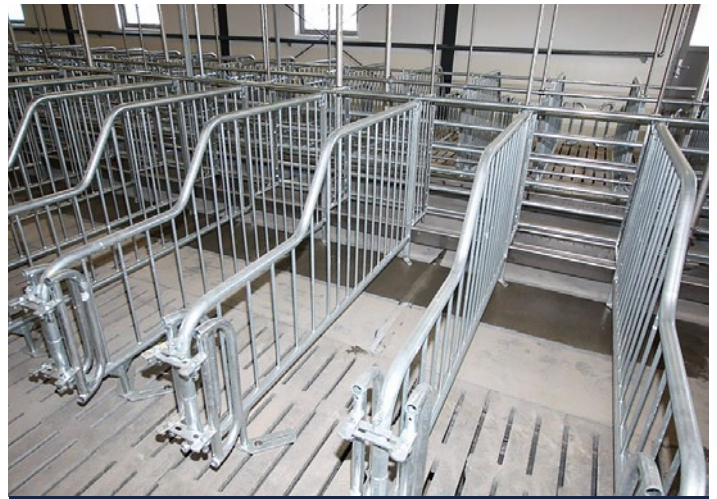

Løbeboksen

Løbeboksen er udformet med gode pladsforhold for både so og personale, så der er optimale betingelser for stimulering og inseminering af polte og søer. Boksen har saloonlåger, som gør det let at få soen ind og ud af boksen samtidigt med, at personalet kan gå ind i boksen uden at åbne lågerne. Løbeboksen leveres med forværksrør som standard, men kan også være monteret med en frontudgang. Både polymerkrybbe og rustfri ophængt krybbe kan anvendes. Boksen er udformet i kraftigt varmt-galvaniseret stål og massive ben, som med en rustfri fastgørelse giver boksen en lang holdbarhed.

Løbestald

Løbeboks med saloonlåger

Løbeboks med frontudgang

Ornelåger

Fakta

- Højde: 100 cm
- Bredder: 55-70 cm
- Længde: 230-240 cm
- Saloonlåger med en-hånds-betjening
- Vandforsyning med 1 rustfrit rør pr. to søer
- Krybbe i rustfrit stål eller polymerbeton
- Varmt galvaniseret og massive ben
- Fastgørelse i gulv med rustfri bolte
- Mulighed for frontlåge